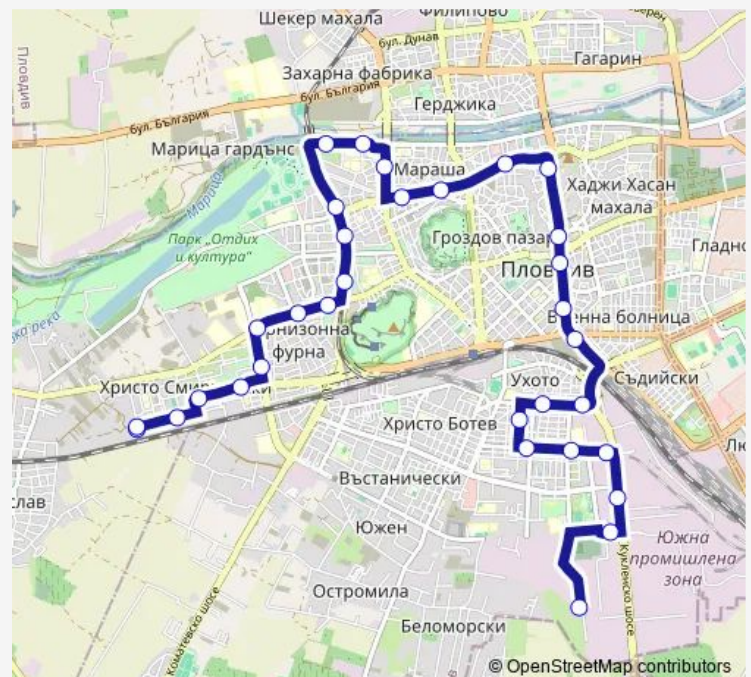

### Route schedule

Кв. Смирненски – ул. Юндола — Авторемонтен завод – гараж нов Хеброс

Monday 06:56

Tuesday 06:56

Wednesday 06:56

Thursday 06:56

Friday 06:56

Saturday 06:56

### Route info

Direction: Кв. Смирненски – ул. Юндола

Stops: 32

Trip Duration: 0 hour 56 min

Пловдивски университет (Ректорат)

Надлез Родопи

Ул. Даме Груев 1

Събота пазар