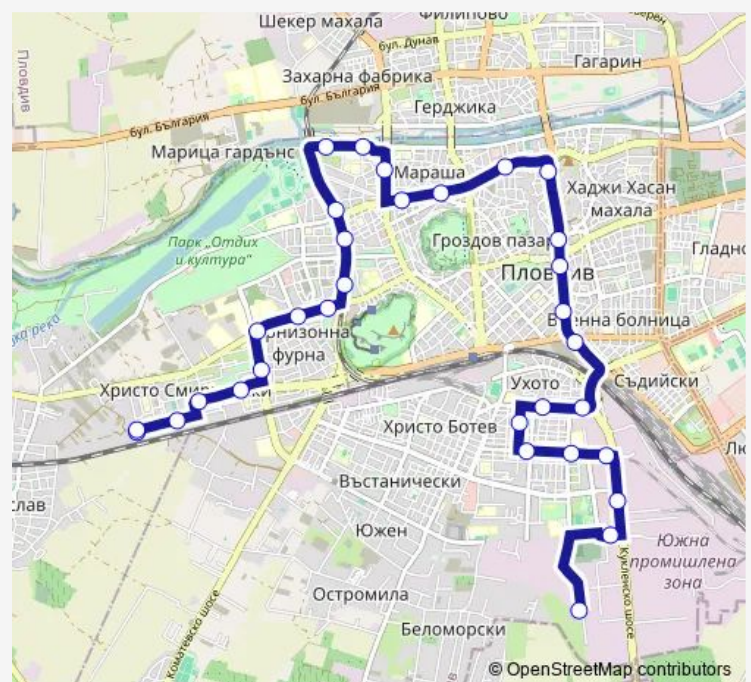

### Route schedule

Кв. Смирненски – ул. Юндола — Авторемонтен завод – гараж нов Хеброс

Monday 06:56

Tuesday 06:56

Wednesday 06:56

Thursday 06:56

Friday 06:56

Saturday 06:56

### Route info

Direction: Кв. Смирненски – ул. Юндола

Stops: 32

Trip Duration: 0 hour 56 min

Пловдивски университет (Ректорат)

Надлез Родопи

Ул. Даме Груев 1

Събота пазар

## Route info

Direction: Авторемонтен завод – гараж нов Хеброс

Stops: 30

Trip Duration: 0 hour 56 min

Студентски общинития

Пазара

Аптека

Кметство – район „Западен“