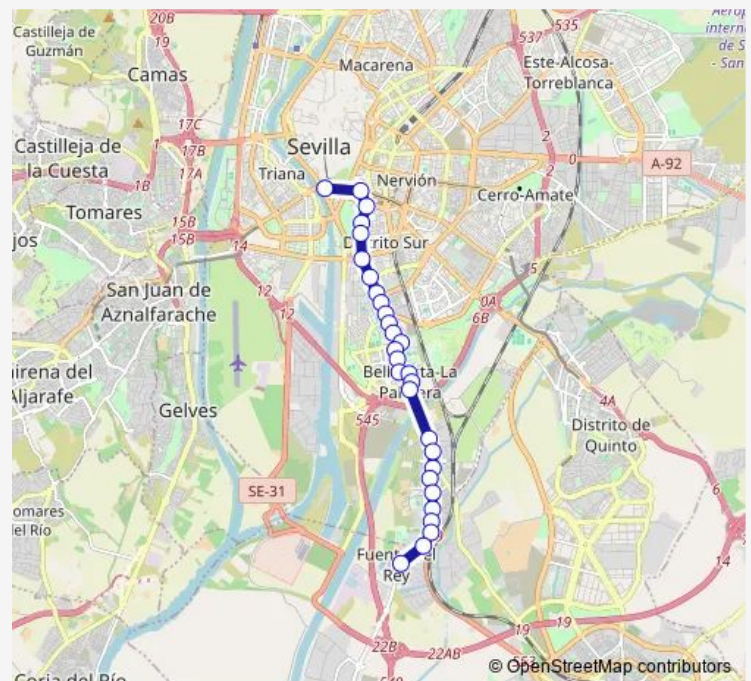

Avda. Jerez (Jardines de Hércules)

Avda. Jerez (Uralita)

Av. Jerez (P.I. Pineda)

Avda. Jerez (Hospital Fremap)

Glt. Letonia (Sta.M. de La Cabeza)

Avda. Reino Unido (Glt. Letonia)

Avda. Reino Unido (Bolonia)

Route schedule

Fuente del Rey (Romeria de Valme) — Avda.Roma (Palacio de San Telmo)

Monday 06:00-22:51

Tuesday 06:00-22:51

Wednesday 06:00-22:51

Thursday 06:00-22:51

Friday 06:00-22:51

Saturday 06:00-22:50

Sunday 07:00-22:51

Route info

Direction: Fuente del Rey (Romeria de Valme)

Stops: 29

Trip Duration: 0 hour 44 min

37 — Pta. Jerez - Pedro Salvador - Bellavista

Manuel Siurot (Hospital V.Rocio)

Manuel Siurot (Gustavo Gallardo)

Direction

Avda.Roma (Palacio de San Telmo) — Fuente del Rey (Romería de Valme)

29 stops

[Open route schedule](#)

Avda.Roma (Palacio de San Telmo)

Avenida Carlos V (Prado San Sebastián)

Avenida La Borbolla (Capitanía)