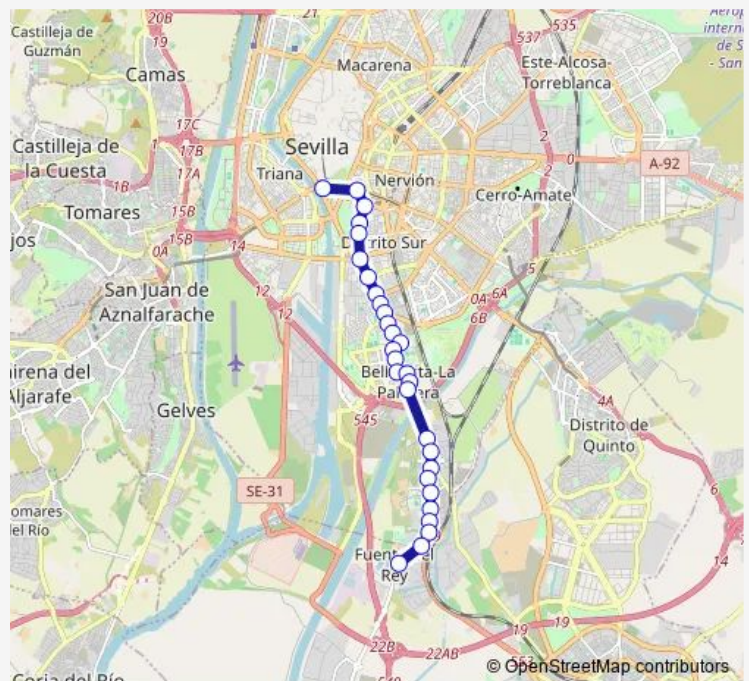

Avda. Reino Unido (Nª Sª del Pilar)

Av. Reino Unido (Gta. Av. Jerez)

Maria Galiana (Sta.M. de La Cabeza)

María Galiana (Hospital Militar)

Avda. Jerez (Hospital Fremap)

Avda. Jerez (Uralita)

Avda. Jerez (Italica Isabelina)

Route schedule

Avda.Roma (Palacio de San Telmo) — Fuente del Rey (Romeria de Valme)

Monday 05:57-23:33

Tuesday 05:57-23:33

Wednesday 05:57-23:33

Thursday 05:57-23:33

Friday 05:57-23:33

Saturday 05:57-23:30

Sunday 06:57-23:33

Route info

Direction: Avda.Roma (Palacio de San Telmo)

Stops: 29

Trip Duration: 0 hour 39 min

37 — Pta. Jerez - Pedro Salvador - Bellavista

Avda. Bellavista (Edif. Vistabella)

Avda. Bellavista (Eduardo Miura)

Avda. Bellavista (Asensio y Toledo)

Avda. Bellavista (Colegio Lora Tamayo)

Avenida Bellavista (Hospital de Valme)

Avda. Bellavista (Nueva Bellavista)

Ctra. Isla Menor (Inst. La Grasa)

Fuente del Rey (Romeria de Valme)