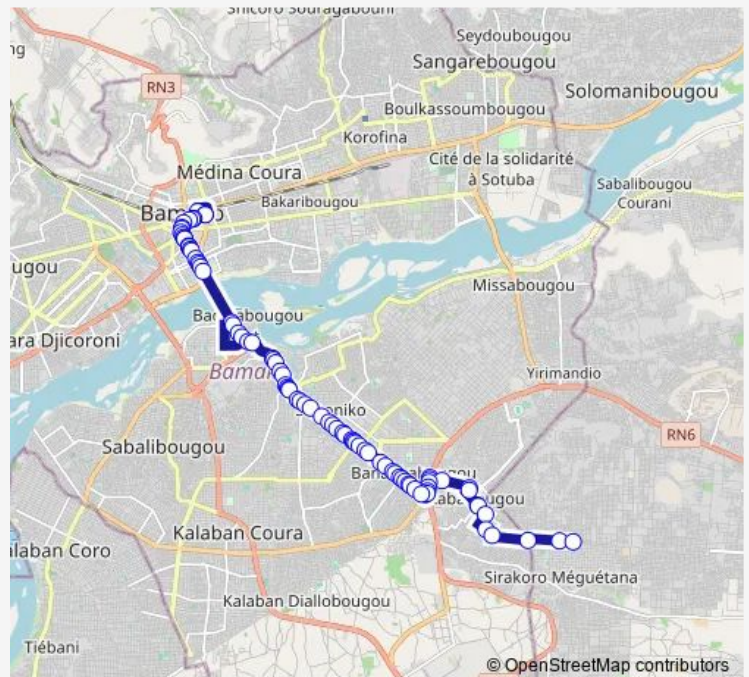

Arret Sotrama

Station Shell

Police

Route schedule

Arrêt Kalaban Aci — Cité Terminus

Monday 07:58

Tuesday 07:58

Wednesday 07:58

Thursday 07:58

Friday 07:58

Saturday 07:58

Sunday 07:58

Route info

Direction: Arrêt Kalaban Aci

Stops: 84

Trip Duration: 1 hour 35 min

■ 37 — Sotrama 37 : Wororcourou ⇌ Sirakoro Cité

Energie Da

Ambassade d'Ethiopie

Arrêt Sotrama

Arret

Arret Sotrama

Yirini Kôô

Amandine