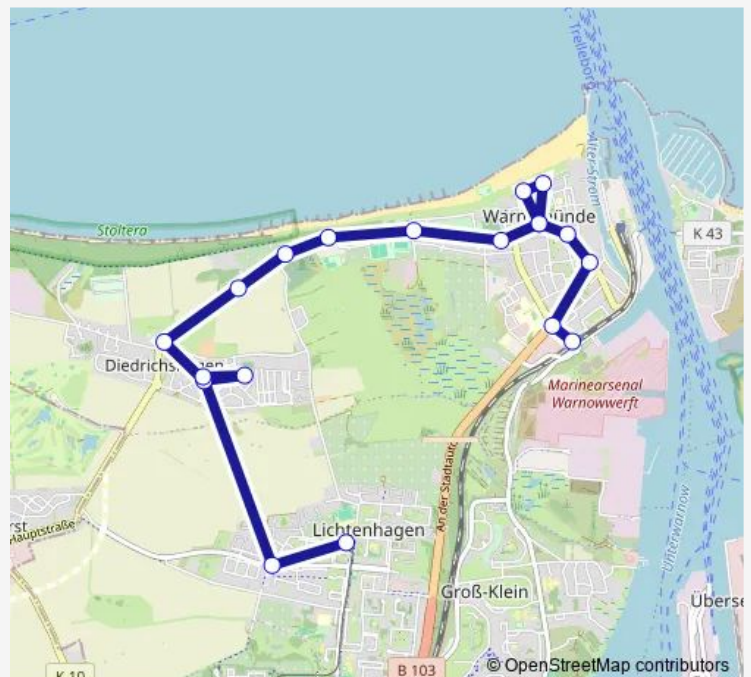

### Direction

Rostock, Mecklenburger Allee — Warnemünde Strand

9 stops

[Open route schedule](#)

Rostock, Mecklenburger Allee

Rostock Auf dem Kalverradd

Rostock, Streuwiesenweg

Rostock Diedrichshagen

### Route info

Direction: Rostock, Mecklenburger Allee

Stops: 9

Trip Duration: 0 hour 14 min

## Route info

Direction: Warnemünde, S Warnemünde, Werft

Stops: 19

Trip Duration: 0 hour 28 min

## Route schedule

Rostock, Mecklenburger Allee — Warnemünde, S  
Warnemünde, Werft

Monday 05:51-21:36

Tuesday 05:51-02:19<sup>+1</sup>

Wednesday 05:51-21:36

Thursday 05:51-21:36

Friday 05:51-21:36

Saturday 06:03-21:36