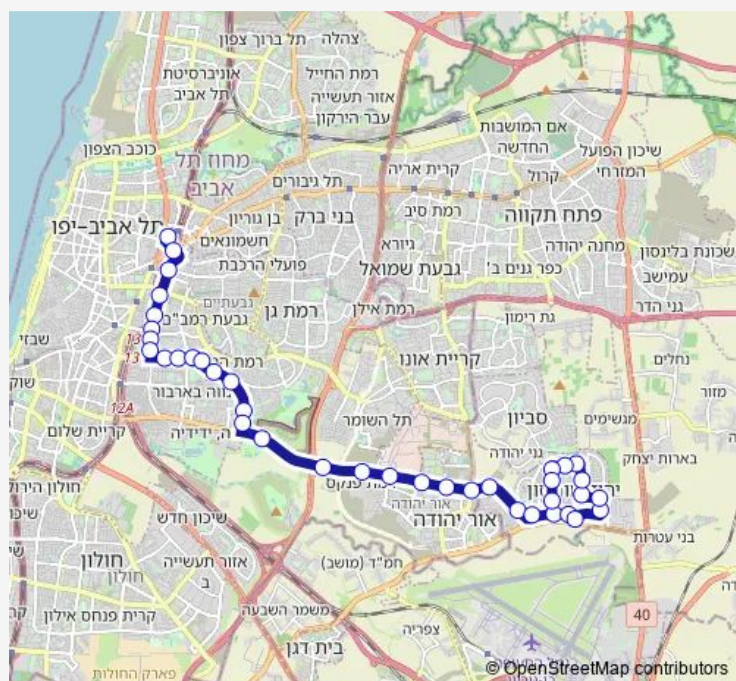

### Route schedule

מסוף יהוד/עליה — ת. רכבת תל אביב - סבידור/הורדה

Monday 04:55-23:30

Tuesday 04:55-23:30

Wednesday 04:55-23:30

Thursday 04:55-23:30

Friday 05:00-14:50

Saturday 18:00-23:30

### Route info

Direction: מסוף יהוד/עליה

Stops: 41

Trip Duration: 0 hour 40 min

דרך לוד / צומת רמת פנקס

מחלף מסובים/דרך לוד

פארק אריאל שרון/דרך לוד

דרך הטייסים/דרך חיים בר לב