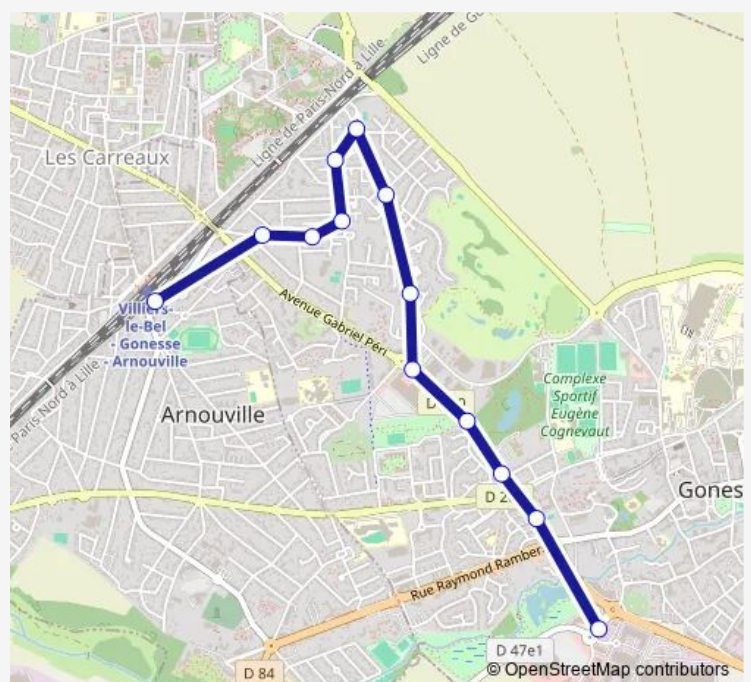

Direction

Rond-Point de Bonneuil — Gare de Villiers-le-Bel Gonesse Arnouville

13 stops

[Open route schedule](#)

Rond-Point de Bonneuil

Place Jean Jaurès

La Madeleine

Guy de Maupassant

Gare de Villiers-le-Bel Gonesse Arnouville

Route schedule

Rond-Point de Bonneuil — Gare de Villiers-le-Bel Gonesse Arnouville

Monday 06:03-19:01

Tuesday 06:03-19:01

Wednesday 06:03-19:01

Thursday 06:03-19:01

Friday 06:23-19:01

Saturday —

Sunday —

Route info

Direction: Rond-Point de Bonneuil

Stops: 13

Trip Duration: 0 hour 14 min

Direction

Gare de Villiers-le-Bel Gonesse Arnouville — Rond-Point de Bonneuil

13 stops

[Open route schedule](#)

Gare de Villiers-le-Bel Gonesse Arnouville

Pierre Brossolette

Myosotis

Place des Roses

Place des Marronniers