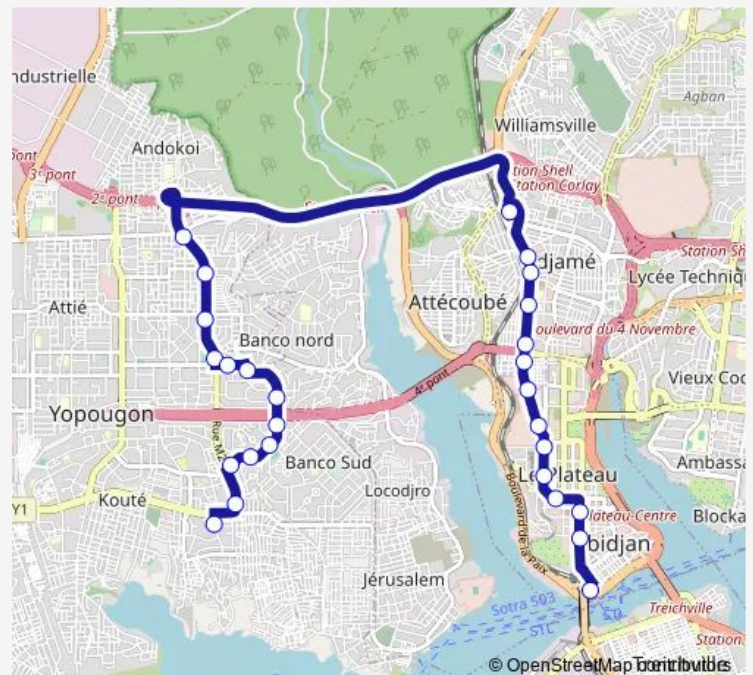

Nouveau Quartier Frci

Marché Nouveau Quartier

Pharmacie Sacré Cœur

Route schedule

Gare Sud — Terminus 37 Camp Militaire

Monday 06:00

Tuesday 06:00

Wednesday 06:00

Thursday 06:00

Friday 06:00

Saturday 06:00

Sunday 06:00

Route info

Direction: Gare Sud

Stops: 27

Trip Duration: 1 hour 20 min

■ 37 — Yopougon Camp Militaire ↔ Gare Sud

Poste Toit Rouge

Pharmacie Toit Rouge

Arrêt Bae

Arrêt Sapeur Pompier

Terminus Ecole Gandhi

Terminus 37 Camp Militaire

Direction

Wednesday 06:00

Thursday 06:00

Friday 06:00

Saturday 06:00

Sunday 06:00

Route info

Direction: Terminus 37 Camp Militaire

Stops: 28