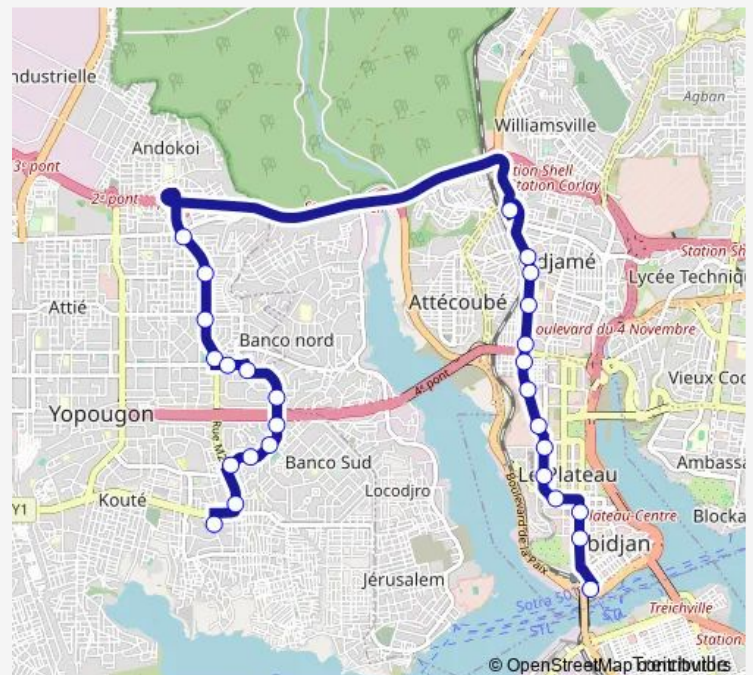

Nouveau Quartier Frci

Marché Nouveau Quartier

Pharmacie Sacré Cœur

Route schedule

Gare Sud — Terminus 37 Camp Militaire

Monday 06:00

Tuesday 06:00

Wednesday 06:00

Thursday 06:00

Friday 06:00

Saturday 06:00

Sunday 06:00

Route info

Direction: Gare Sud

Stops: 27

Trip Duration: 1 hour 20 min

37 — Yopougon Camp Militaire ↔ Gare Sud

Poste Toit Rouge

Pharmacie Toit Rouge

Arrêt Bae

Arrêt Sapeur Pompier

Terminus Ecole Gandhi

Terminus 37 Camp Militaire

Direction

Wednesday 06:00

Thursday 06:00

Friday 06:00

Saturday 06:00

Sunday 06:00

Route info

Direction: Terminus 37 Camp Militaire

Stops: 28