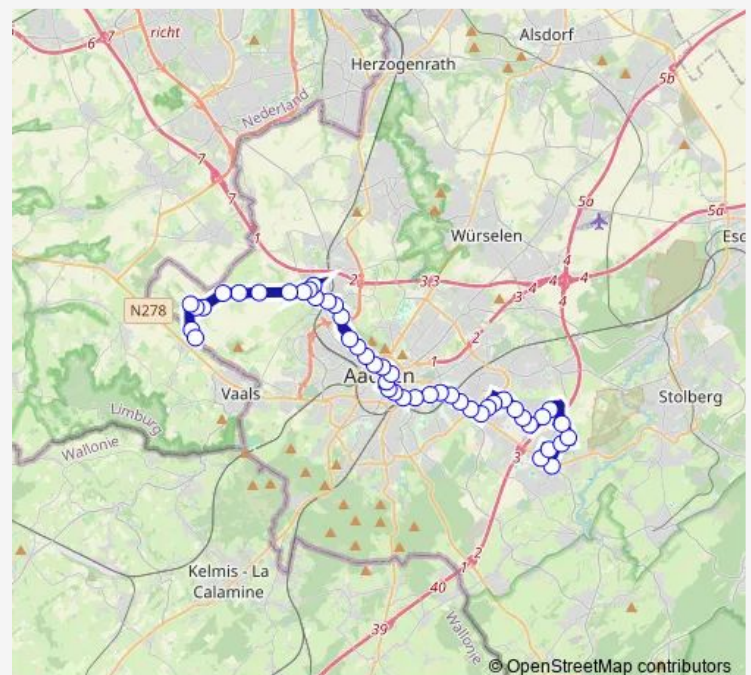

### Direction

Aachen, Brand — Aachen, Orsbach Lemiers

47 stops

[Open route schedule](#)

Aachen, Brand

Aachen, Brand Ringstraße

Aachen, Brand Richard-Wagner-Straße (Columbarium)

Aachen, Brand Am Tiergarten

Aachen, Meisenweg

Aachen, Schwalbenweg

Aachen, Drosselweg

Aachen, Adenauerallee

Aachen, Zeppelinstraße

Aachen, Bahnhof Rothe Erde (Bus)

Aachen, Goerdelerstraße

Aachen, Viktoriaallee

### Route schedule

Aachen, Brand — Aachen, Orsbach Lemiers

Monday 11:12-15:51

Tuesday 11:12-15:51

Wednesday 11:12-15:51

Thursday 11:12-15:51

Friday 11:12-15:51

Saturday 10:25-15:12

### Route info

Direction: Aachen, Brand

Stops: 47

Trip Duration: 1 hour 4 min

37 — Brand - Gewerbegebiet Eilendorf Süd - Normaluhr  
- Aachen Bushof - Laurensberg - Orsbach - Lemiers

Aachen, Schlossstraße

Aachen, Normaluhr