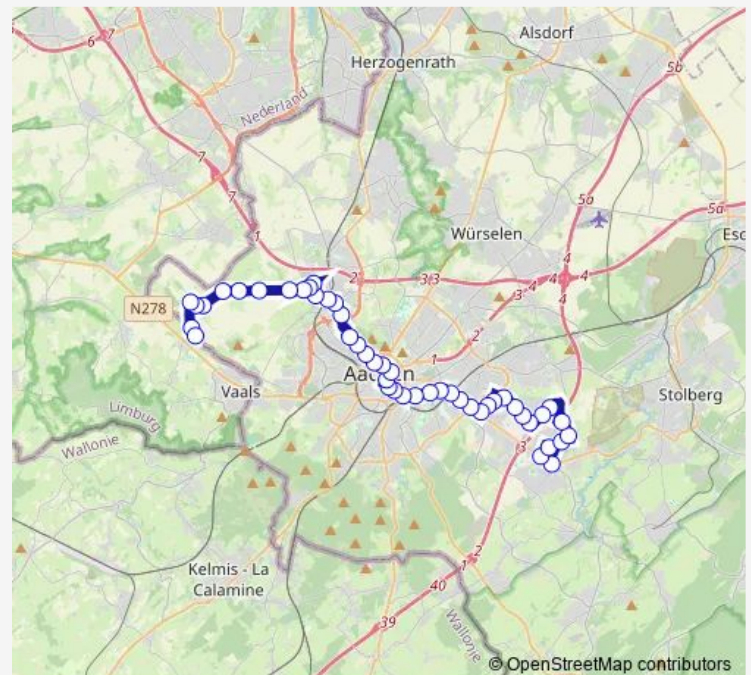

- Aachen, Brand
- Aachen, Brand Ringstraße
- Aachen, Brand Richard-Wagner-Straße (Columbarium)
- Aachen, Brand Am Tiergarten
- Aachen, Brand Erberichshofstraße
- Aachen, Brand Hermann-Löns-Straße
- Aachen, Kellershaustraße
- Aachen, Zentis
- Aachen, Debyestraße
- Aachen, Gut Weide
- Aachen, Zieglerstraße
- Aachen, Rödgerbach
- Aachen, Meisenweg
- Aachen, Schwalbenweg
- Aachen, Drosselweg
- Aachen, Adenauerallee
- Aachen, Zeppelinstraße
- Aachen, Bahnhof Rothe Erde (Bus)
- Aachen, Goerdelerstraße
- Aachen, Viktoriaallee

Route schedule

Aachen, Brand — Aachen, Orsbach Lemiers

Monday	11:12-14:18
Tuesday	11:12-15:51
Wednesday	11:12-15:51
Thursday	11:12-14:18
Friday	11:12-15:51
Saturday	10:25-15:12
Sunday	—

Route info

Direction: Aachen, Brand

Stops: 47

Trip Duration: 1 hour 4 min

37 — Brand - Gewerbegebiet Eilendorf Süd - Normaluhr
- Aachen Bushof - Laurensberg - Orsbach - Lemiers

Aachen, Schlossstraße

Aachen, Normaluhr

Aachen, Wallstraße

Aachen, Alter Posthof

Aachen, Eisenbrunnen

Aachen, Bushof

Aachen, Minoritenstraße

Aachen, Driescher Gässchen (Rwth Aachen)

Aachen, Ponttor

Aachen, Bendplatz

Aachen, Jupp-Müller-Straße

Aachen, Laurensberg Wildbach