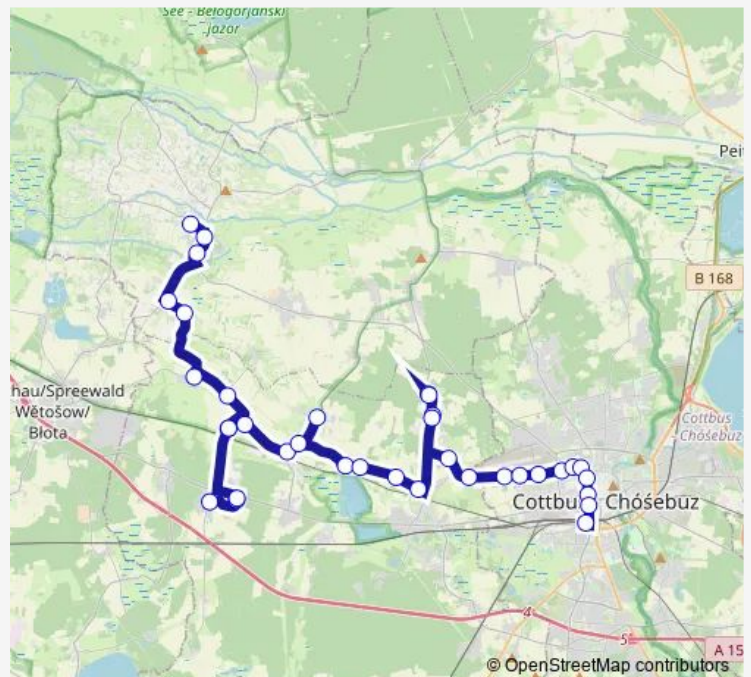

Bus 37[Go to website](#)**Direction**

Zahsow — Kolkwitz, Langosa

6 stops

[Open route schedule](#)

Zahsow

Kolkwitz, Abzweig nach Zahsow

Kolkwitz, Ströbitzer Str.

Kolkwitz, Bahnhof

Kolkwitz, Rathaus

Kolkwitz, Langosa

Route schedule

Zahsow — Kolkwitz, Langosa

Monday	09:40
Tuesday	09:40
Wednesday	09:40
Thursday	09:40
Friday	09:40
Saturday	—
Sunday	—

Route info

Direction: Zahsow

Stops: 6

Trip Duration: 0 hour 8 min

Direction

Cottbus, Hauptbahnhof — Burg, Schule

27 stops

[Open route schedule](#)

Cottbus, Hauptbahnhof

Cottbus, Stadtmuseum

Cottbus, August-Bebel-Str.