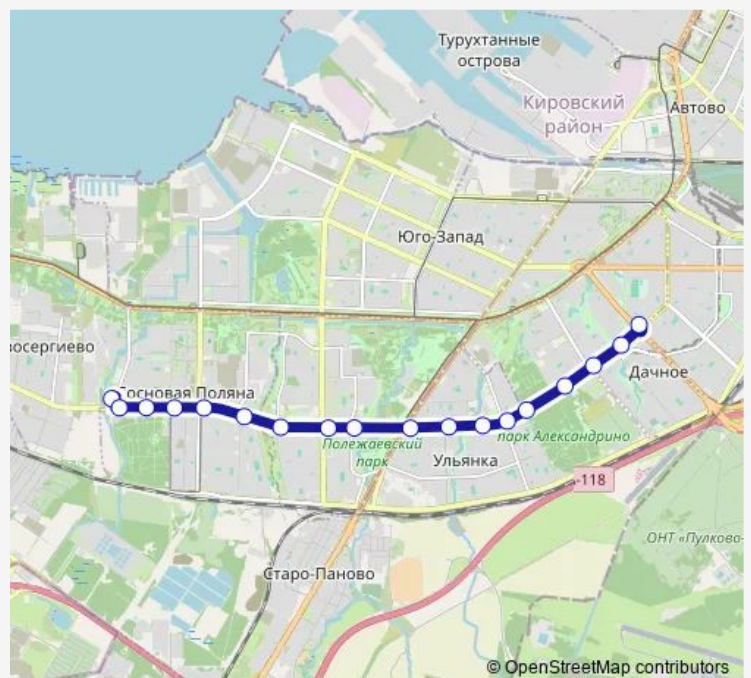

Торговый центр

Ул. Лёни Голикова

Ст. метро Проспект Ветеранов

Ст. метро Проспект Ветеранов (оборотная, посадки/высадки нет)

Route schedule

Конечная станция Ул. Пионерстроля (посадки/высадки нет) — Ст. метро Проспект Ветеранов (оборотная, посадки/высадки нет)

Monday	05:31-00:58 ⁺¹
Tuesday	05:31-00:58 ⁺¹
Wednesday	05:31-00:58 ⁺¹
Thursday	05:31-00:58 ⁺¹
Friday	05:31-00:58 ⁺¹
Saturday	05:37-00:40 ⁺¹
Sunday	05:37-00:40 ⁺¹

Route info

Direction: Конечная станция Ул. Пионерстроля (посадки/высадки нет)

Stops: 18

Trip Duration: 0 hour 24 min

37 — Ул. Пионерстроля - Ст. метро Проспект Ветеранов

Direction

Ст. метро Проспект Ветеранов (оборотная, посадки/высадки нет) — Конечная станция Ул. Пионерстроя (посадки/высадки нет)