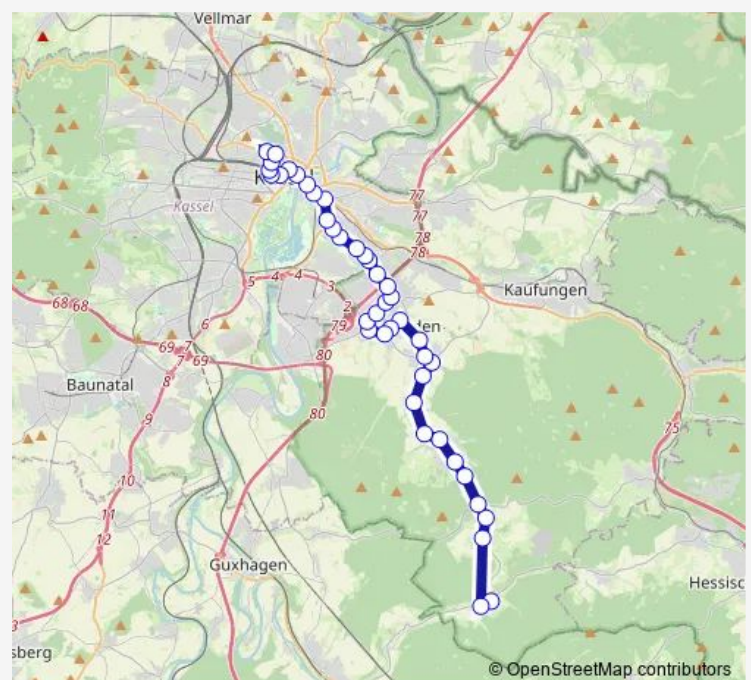

### Route schedule

Söhrewald-Eiterhagen Haus des Gastes — Kassel Job-center

Monday 03:59-20:31

Tuesday 03:59-20:31

Wednesday 03:59-20:31

Thursday 03:59-20:31

Friday 03:59-20:31

Saturday 04:52-18:03

### Route info

Direction: Söhrewald-Eiterhagen Haus des Gastes

Stops: 41

Trip Duration: 0 hour 57 min

■ 37

Lohfelden-Ochshausen An der Brücke

Lohfelden-Ochshausen Sportplatz

Kassel Wahlebach-Siedlung