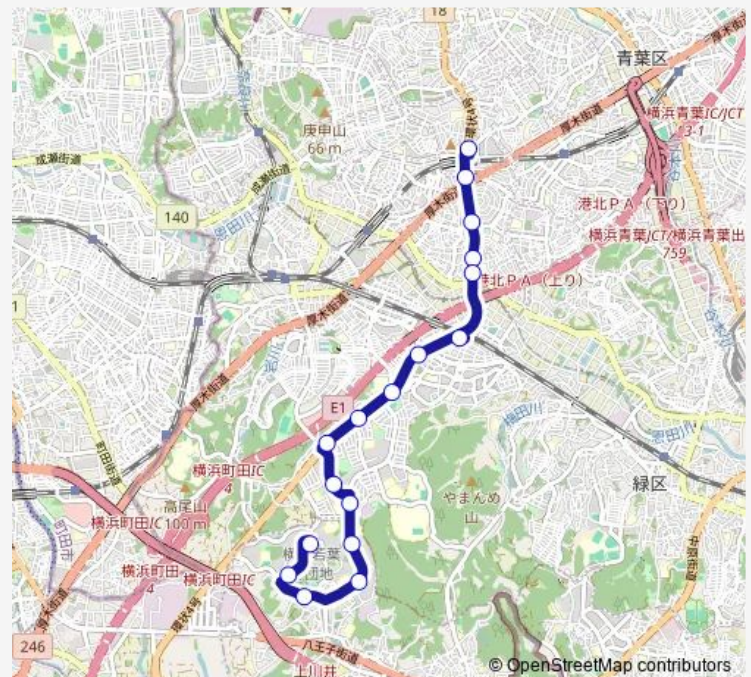

若葉台中学校前

若葉台近隣公園前

消防出張所前

保育園前

若葉台中央

### Route schedule

青葉台駅 — 若葉台中央

Monday 06:32-22:08

Tuesday 06:32-22:08

Wednesday 06:32-22:08

Thursday 06:32-22:08

Friday 06:32-22:08

Saturday 06:50-21:48

### Route info

Direction: 青葉台駅

Stops: 17

Trip Duration: 0 hour 29 min