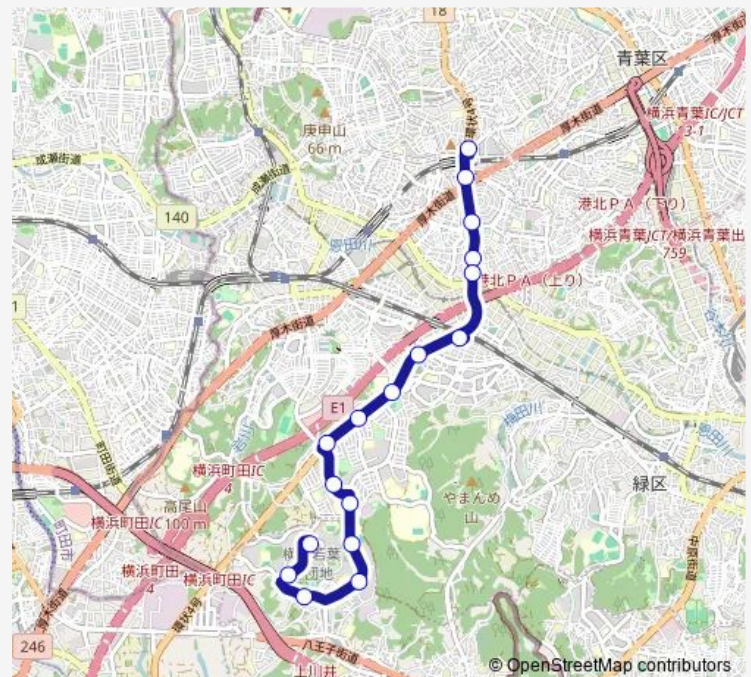

若葉台中学校前

若葉台近隣公園前

消防出張所前

保育園前

若葉台中央

Route schedule

青葉台駅 — 若葉台中央

Monday 06:32-22:08

Tuesday 06:32-22:10

Wednesday 06:32-22:10

Thursday 06:32-22:10

Friday 06:32-22:10

Saturday 06:50-21:48

Sunday 06:52-21:26

Route info

Direction: 青葉台駅

Stops: 17

Trip Duration: 0 hour 33 min

Direction

青葉台駅 — 若葉台中央

17 stops

[Open route schedule](#)

青葉台駅

えのき橋

Route info

Direction: 青葉台駅

Stops: 17

Trip Duration: 0 hour 34 min

Direction

若葉台中央 — 十日市場駅前

12 stops

[Open route schedule](#)