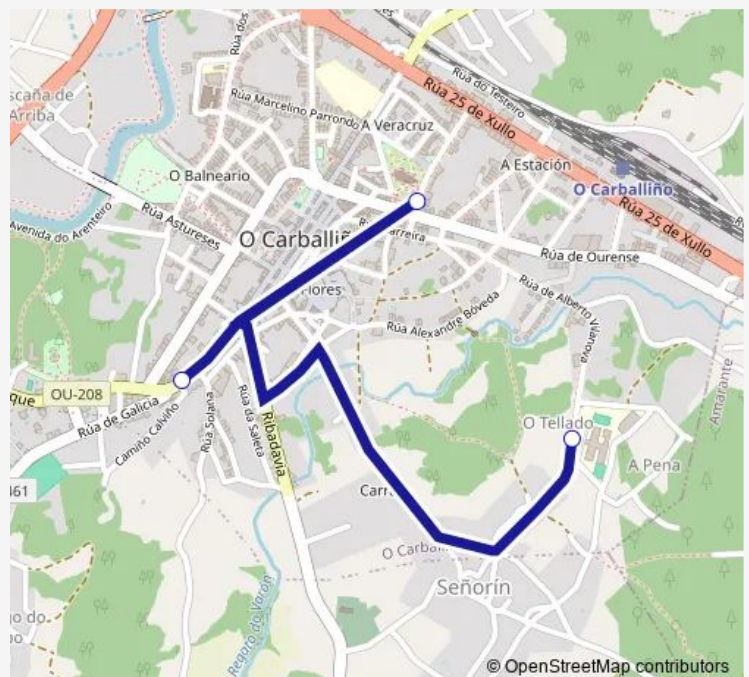

### Direction

Grupo Calvo Sotelo (est — Carballiño IES N°1)

3 stops

[Open route schedule](#)

Grupo Calvo Sotelo (est

Veracruz (Iglesia Nova-

Carballiño IES N°1

### Route schedule

Grupo Calvo Sotelo (est — Carballiño IES N°1)

Monday	08:35-15:40
Tuesday	08:35
Wednesday	08:35
Thursday	08:35
Friday	08:35
Saturday	—
Sunday	—

### Route info

Direction: Grupo Calvo Sotelo (est

Stops: 3

Trip Duration: 0 hour 5 min

■ XG684007 — Grupo Calvo Sotelo (carretera)-Carballiño IES N°1

BusMaps

**Direction**

Carballiño IES N°1 — Grupo Calvo Sotelo (est)

3 stops

[Open route schedule](#)

Carballiño IES N°1

Veracruz (Iglesia Nova-

Grupo Calvo Sotelo (est