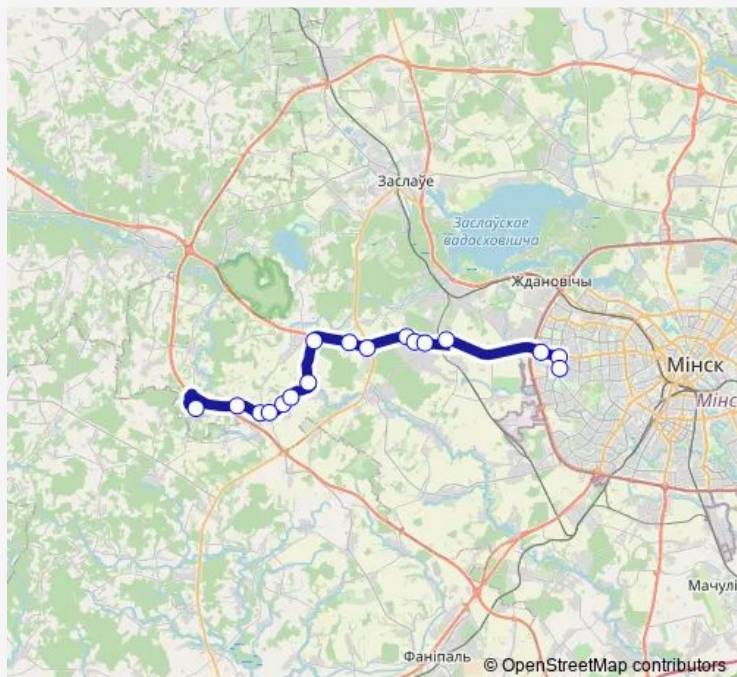

Хацежына

Дачы

Брикета

ст.м. Каменная горка

ДС Запад-3 (высадка пасажыров)

Route schedule

Лісаўшчына — ДС Запад-3 (высадка пасажыров)

Monday 07:45-15:30

Tuesday 07:45-15:30

Wednesday 07:45-15:30

Thursday 07:45-15:30

Friday 07:45-15:30

Saturday 07:45-15:30

Sunday 07:45-15:30

Route info

Direction: Лісаўшчына

Stops: 17

Trip Duration: 0 hour 56 min

■ 250 (Минск - Лисовщина)

BusMaps

Direction

ДС Запад-3 (пригород) — Лісаўшчына

17 stops

[Open route schedule](#)

ДС Запад-3 (пригород)

ст.м. Каменная Горка

Брикета

Дачы

Хацежына

вуліца Ніжняя

Новая Вёска

Крыжавые