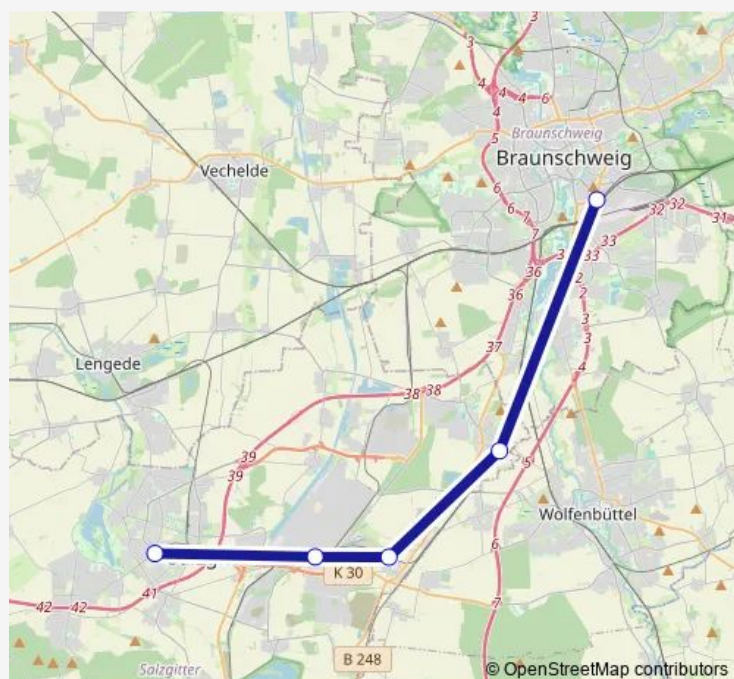

Bus RB48

[Go to website](#)

Direction

SZ-Lebenstedt, Bahnhof — Braunschweig, Hauptbahnhof

5 stops

[Open route schedule](#)

SZ-Lebenstedt, Bahnhof

SZ-Watenstedt, Bahnhof

Thursday 05:35-21:35

Friday 05:35-21:35

Saturday —

Sunday —

Route info

Direction: SZ-Lebenstedt, Bahnhof

Stops: 5

Trip Duration: 0 hour 37 min

■ RB48

BusMaps

Direction

Braunschweig, Hauptbahnhof — SZ-Lebenstedt, Bahnhof

5 stops

[Open route schedule](#)

Braunschweig, Hauptbahnhof

SZ-Thiede, Bahnhof

Thursday 05:51-21:51

Friday 05:51-21:51

Saturday —

Sunday —

Route info

Direction: Braunschweig, Hauptbahnhof

Stops: 5

Trip Duration: 0 hour 37 min