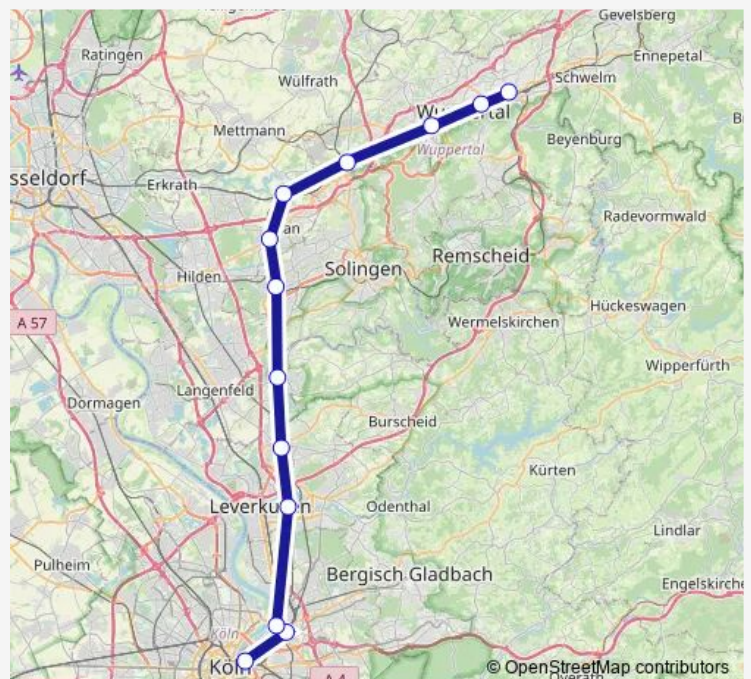

Direction

Köln Breslauer Platz/Hbf — Brühl Bf

3 stops

[Open route schedule](#)

Köln Breslauer Platz/Hbf

Köln Süd Bf

Brühl Bf

Route schedule

Köln Breslauer Platz/Hbf — Brühl Bf

Monday	—
Tuesday	—
Wednesday	—
Thursday	21:13-23:13
Friday	00:13-03:13
Saturday	—
Sunday	—

Route info

Direction: Köln Breslauer Platz/Hbf

Stops: 3

Trip Duration: 0 hour 45 min

Direction

Bonn Hbf — Köln Breslauer Platz/Hbf

5 stops

[Open route schedule](#)

Bonn Hbf

Bornheim Roisdorf Bf

Bornheim Sechtem Bf

Brühl Bf

Trip Duration: 1 hour 15 min

Direction

Wuppertal Oberbarmen Bf — Köln Messe/Deutz Bf

12 stops

[Open route schedule](#)

Wuppertal Oberbarmen Bf

Wuppertal Barmen Bf

Wuppertal Hbf