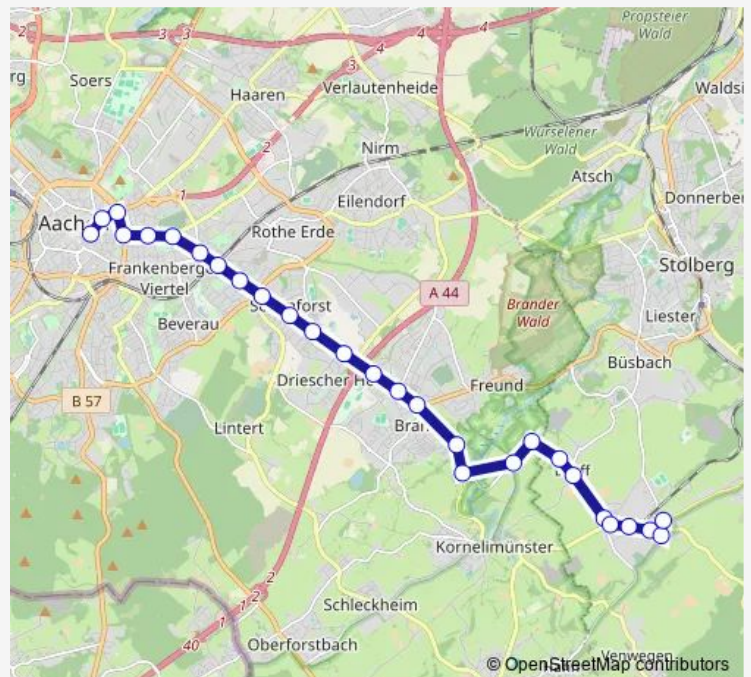

Direction

Aachen, Elisenbrunnen — Stolberg, Mausbach Rothe Gasse

42 stops

[Open route schedule](#)

- Aachen, Elisenbrunnen
- Aachen, Bushof
- Aachen, Hansemannplatz
- Aachen, Kaiserplatz
- Aachen, Scheibenstraße
- Aachen, Josefskirche (Justizzentrum)
- Aachen, Elsassstraße
- Aachen, Bahnhof Rothe Erde (Bus)
- Aachen, Zeppelinstraße
- Aachen, Adenauerallee
- Aachen, Schönforst
- Aachen, Trierer Platz
- Aachen, Königsberger Straße (Polizeipräsidium)
- Aachen, Brand Eckenerstraße
- Aachen, Brand Ringstraße
- Aachen, Brand
- Aachen, Brand Steinebrück
- Aachen, Rollefbachweg (Jugendbildungsstätte)
- Aachen, Krauthausen
- Aachen, Krauthausen Siedlung
- Stolberg, Dorff Fuchskaul

Route schedule

Aachen, Elisenbrunnen — Stolberg, Mausbach Rothe Gasse

Monday	12:35-18:23
Tuesday	12:35-18:23
Wednesday	12:35-18:23
Thursday	12:35-18:23
Friday	12:35-18:23
Saturday	—
Sunday	—

Route info

Direction: Aachen, Elisenbrunnen

Stops: 42

Trip Duration: 0 hour 57 min

Stolberg, Dorff

Stolberg, Breinig Weiherstraße

Stolberg, Breinig Breinigerheide

Stolberg, Breinig Bahnhof (Bus)

Stolberg, Breinig Denkmal

Stolberg, Breinig Entengasse