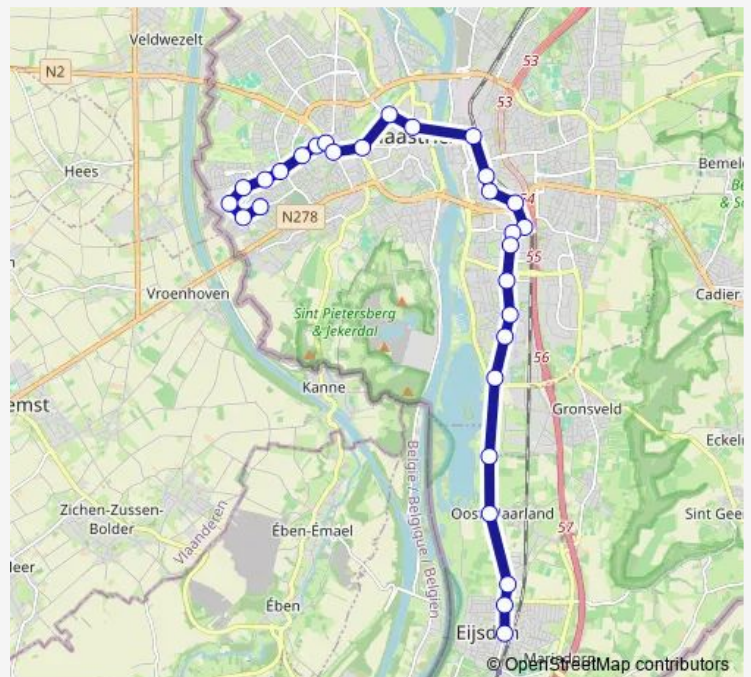

Direction

Eijsden-Margraten, Eijsden De Bron — Maastricht, Planetenhof

33 stops

[Open route schedule](#)

- Eijsden-Margraten, Eijsden De Bron
- Eijsden-Margraten, Eijsden Prins Bernhardstraat
- Eijsden-Margraten, Eijsden Diepstraat
- Eijsden-Margraten, Eijsden Vroenhof
- Eijsden-Margraten, Eijsden Stiegel
- Eijsden-Margraten, Eijsden Kingstraat/Emmastraat
- Eijsden-Margraten, Eijsden Industrieweg
- Eijsden-Margraten, Oost-Maarland Catharinastraat
- Eijsden-Margraten, Oost-Maarland Fun Valley
- Maastricht, Schorsmolen
- Maastricht, Molensingel/Slagmolen
- Maastricht, Molensingel/Malvabeemd
- Maastricht, Molensingel/Graanmolen
- Maastricht, Mumc
- Maastricht, Randwyck Forum Mecc
- Maastricht, Endepolsdomein
- Maastricht, Bloemenweg
- Maastricht, Baron van Hovellstraat
- Maastricht, Duitsepoort
- Maastricht, Station (Bus)
- Maastricht, Hasseltk Mosae Forum/Centrum

Route schedule

Eijsden-Margraten, Eijsden De Bron — Maastricht, Planetenhof

Monday	06:58-23:58
Tuesday	06:58-23:58
Wednesday	06:58-23:58
Thursday	06:58-23:58
Friday	06:58-23:58
Saturday	23:58
Sunday	23:58

Route info

Direction: Eijsden-Margraten, Eijsden De Bron

Stops: 33

Trip Duration: 0 hour 49 min

Maastricht, Boschstraat/Maagdendries

Maastricht, Statensingel

Maastricht, Koningin Emmaplein

Maastricht, Sint Annalaan

Maastricht, Dr. Bakstraat/Brusselse Poort

Maastricht, Keurmeestersdreef Oost

Maastricht, Winkelcentrum/Belfort

Maastricht, Keurmeestersdreef west

Maastricht, Appiushof

Maastricht, Capitoolfhof

Maastricht, Herculeshof