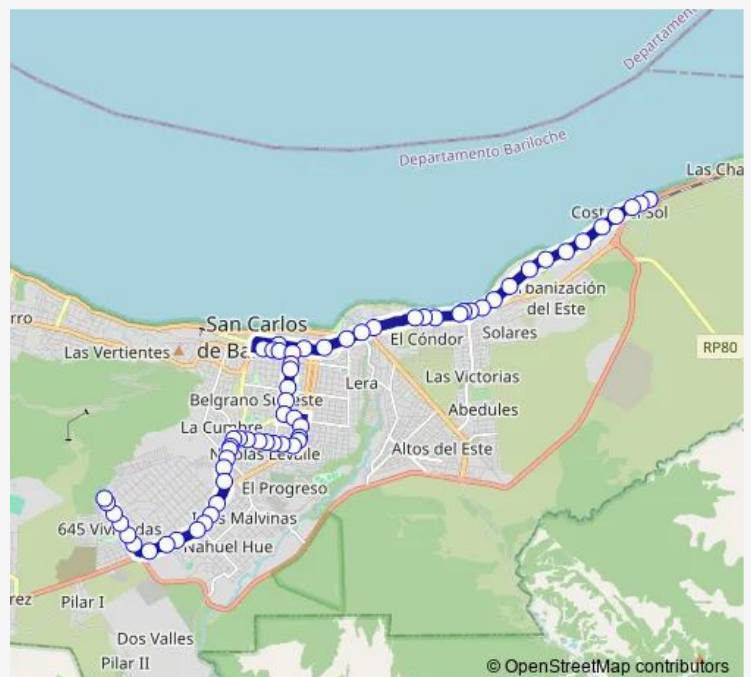

Av. Juan Herman y Chapel

Av. Juan Herman y Aguada de Guerra

Av. Juan Herman y Lupinos

Av. Juan Herman y José Luckman

Av. Juan Herman y Nehuen

Av. Juan Herman y Nuestras Malvinas

Av. Juan Herman y Soldado Olavarría

Pje. Gutiérrez y Cerro Carbón

Pje. Gutiérrez y Golfo de San Matías

Pje. Gutiérrez y Miramar

Pje. Gutiérrez y Basilea

La Paz y Pje. Gutiérrez

Route schedule

Cacique Prayel y Crucero Gral. Belgrano — RN 40 y Modesta Victoria

Monday 09:00-19:30

Tuesday 09:00-19:30

Wednesday 09:00-19:30

Thursday 09:00-19:30

Friday 09:00-19:30

Saturday —

Sunday —

Route info

Direction: Cacique Prayel y Crucero Gral. Belgrano

Stops: 53

Trip Duration: 0 hour 56 min

71-81C — Jmscdb71-81

La Paz y Quaglia

Gimnasio Municipal N°2

La Paz y Beschtedt

Beschtedt y Padre Felipe Laguna