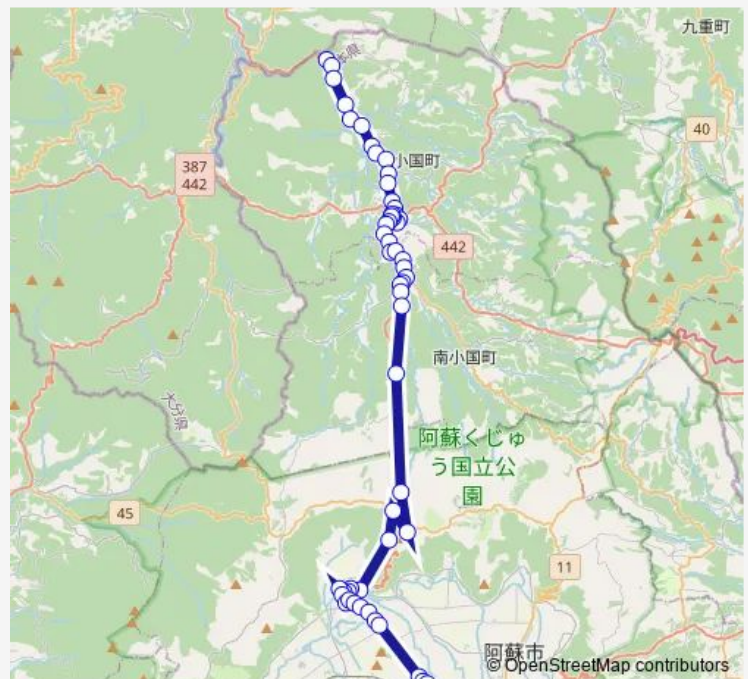

11:25-14:50

Sunday

11:25-14:50

Route info

Direction: 杖立

Stops: 55

Trip Duration: 1 hour 33 min

■ 杖立→大観峰→阿蘇駅前

南小国役場前

市原

市原本町

温泉館きよら前

馬場（南小国）

唐笠松

茗ヶ原入口

大観峰