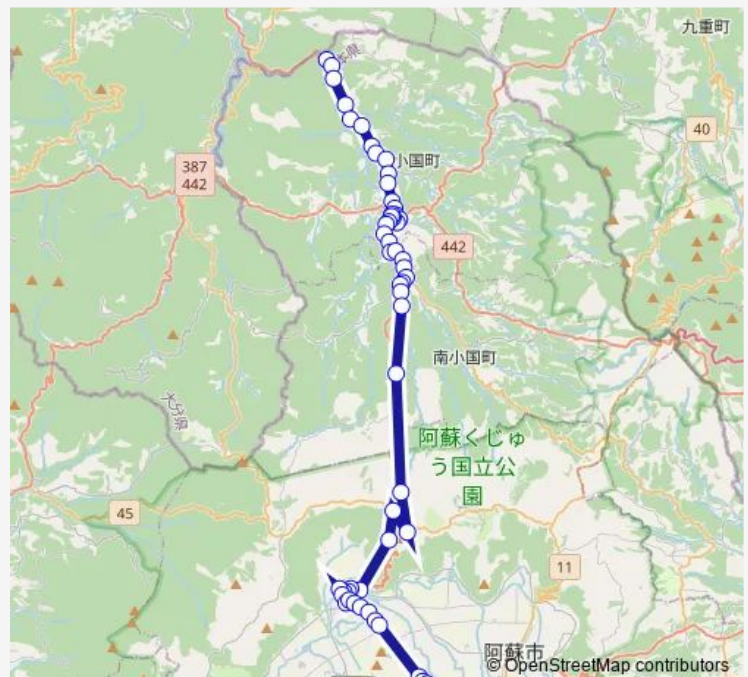

11:25-14:50

Sunday

11:25-14:50

Route info

Direction: 杖立

Stops: 55

Trip Duration: 1 hour 33 min

■ 杖立→大観峰→阿蘇駅前

南小国役場前

市原

市原本町

温泉館きよら前

馬場（南小国）

唐笠松

茗ヶ原入口

大観峰