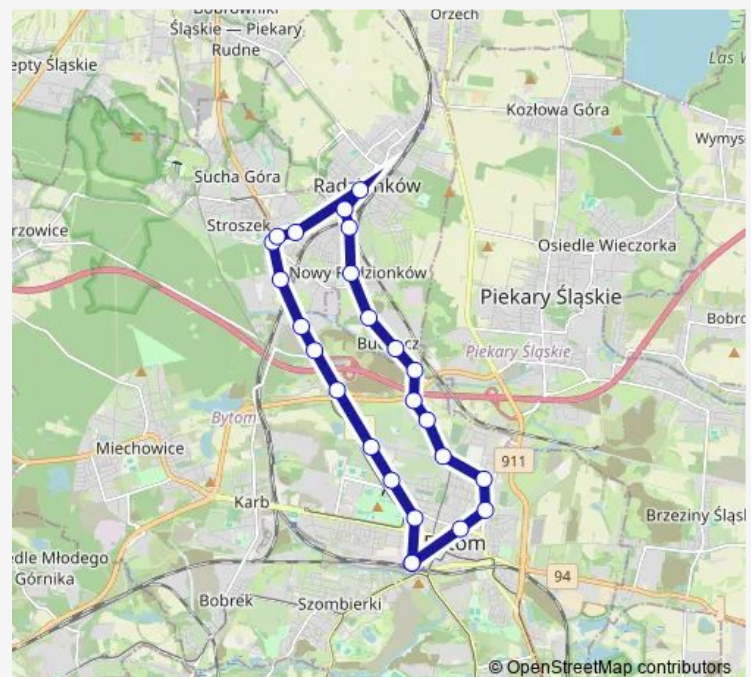

### Route schedule

Bytom Dworzec — Bytom Dworzec

Monday 05:05-22:32

Tuesday 05:05-22:32

Wednesday 05:05-22:32

Thursday 05:05-22:32

Friday 05:05-22:32

Saturday 05:05-20:44

### Route info

Direction: Bytom Dworzec

Stops: 25

Trip Duration: 0 hour 45 min

608

BusMaps

Bytom Sandomierska

Bytom Prusa