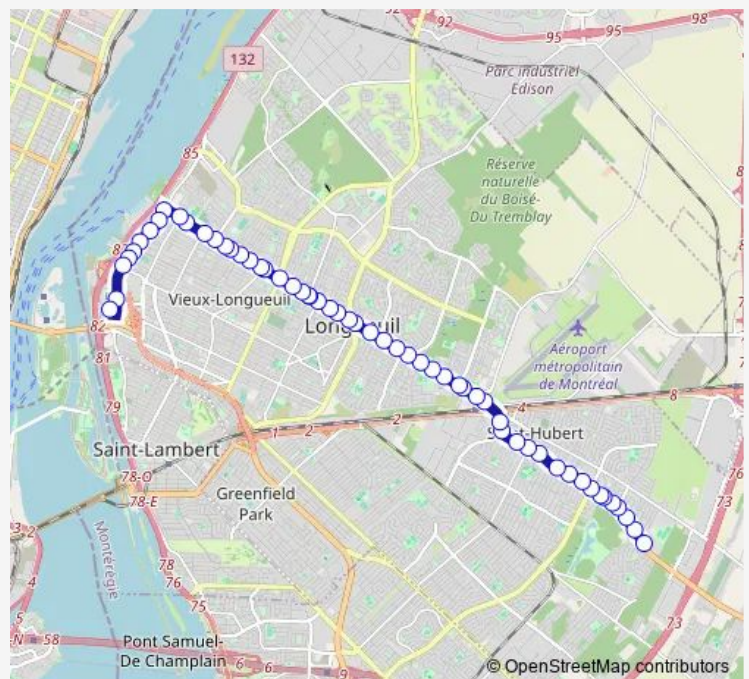

Bus 608 École André-Laurendeau et Cegep Édouard-Montpetit

[Go to website](#)

Direction

boul. Cousineau et Joseph-Hardy — Terminus Longueuil

56 stops

[Open route schedule](#)

- boul. Cousineau et Joseph-Hardy
- boul. Cousineau et Cornwall
- boul. Cousineau et Racine
- boul. Cousineau et boul. Jacques-Marcil
- boul. Cousineau et Clsc Saint-Hubert
- boul. Cousineau et IGA Extra
- boul. Cousineau et de la Tourbière
- boul. Cousineau et boul. Gaétan-Boucher
- boul. Cousineau et Carrefour Saint-Hubert
- boul. Cousineau et civique 5750
- boul. Cousineau et Prince-Charles
- boul. Cousineau et Coderre
- boul. Cousineau et montée Saint-Hubert
- boul. Cousineau et Perras
- boul. Cousineau et boul. Gareau
- boul. Cousineau et ch. de Chambly
- ch. de Chambly et Gare Longueuil/ Saint-Hubert
- ch. de Chambly et ch. de la Savane
- ch. de Chambly et Shirley
- ch. de Chambly et boul. Vauquelin
- ch. de Chambly et Cuvillier est

Route schedule

boul. Cousineau et Joseph-Hardy — Terminus Longueuil

Monday	14:50
Tuesday	14:50
Wednesday	14:50
Thursday	14:50
Friday	14:50
Saturday	—
Sunday	—

Route info

Direction: boul. Cousineau et Joseph-Hardy

Stops: 56

Trip Duration: 0 hour 42 min

608 — École André-Laurendeau et Cegep Édouard-Montpetit

ch. de Chambly et civique 3529

ch. de Chambly et Radisson

ch. de Chambly et boul. Roberval est

ch. de Chambly et Roussin