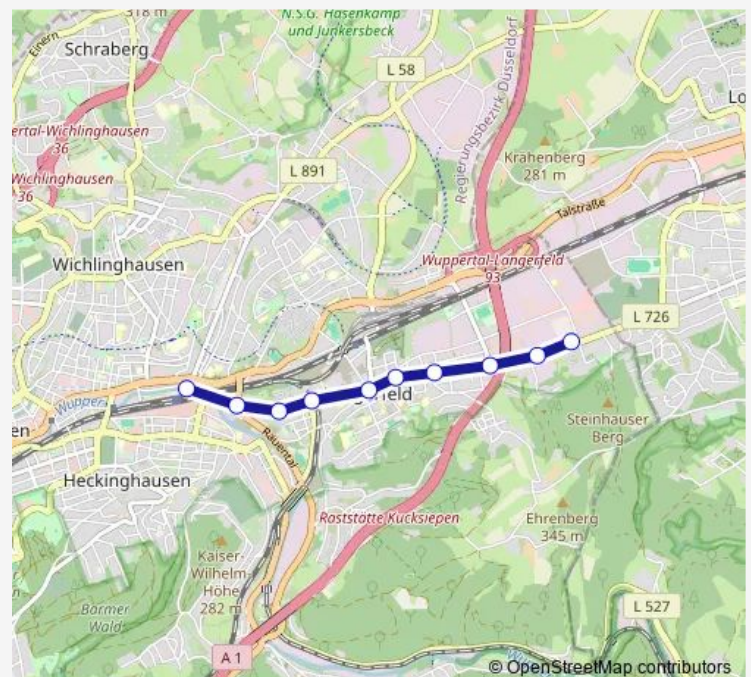

Direction

Wuppertal Oberbarmen Bf — Wuppertal Dieselstr. Schleife

10 stops

[Open route schedule](#)

Wuppertal Oberbarmen Bf

Wuppertal Raentaler Bergstr.

Wuppertal Klippe

Wuppertal Badische Straße

Wuppertal Langerfeld Markt

Wuppertal Am Timpen

Wuppertal Ehrenberger Straße

Wuppertal Flexstraße

Wuppertal Pülsöhde

Wuppertal Dieselstr. Schleife

Route schedule

Wuppertal Oberbarmen Bf — Wuppertal Dieselstr. Schleife

Monday —

Tuesday 10:14-17:14

Wednesday —

Thursday —

Friday —

Saturday 10:14-17:14

Sunday —

Route info

Direction: Wuppertal Oberbarmen Bf

Stops: 10

Trip Duration: 0 hour 13 min