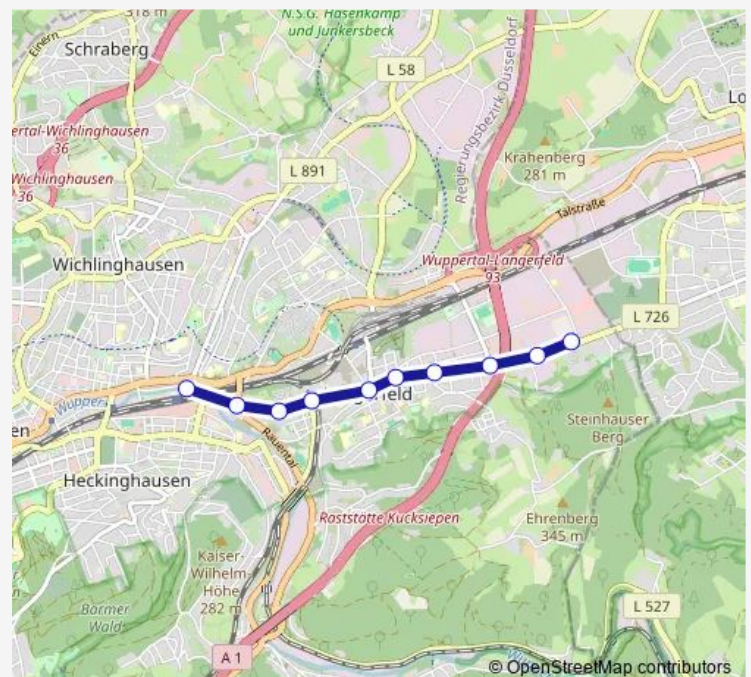

Direction

Wuppertal Oberbarmen Bf — Wuppertal Dieselstr. Schleife

10 stops

[Open route schedule](#)

Wuppertal Oberbarmen Bf

Wuppertal Raentaler Bergstr.

Wuppertal Klippe

Wuppertal Badische Straße

Wuppertal Langerfeld Markt

Wuppertal Am Timpen

Wuppertal Ehrenberger Straße

Wuppertal Flexstraße

Wuppertal Pülsöhde

Wuppertal Dieselstr. Schleife

Route schedule

Wuppertal Oberbarmen Bf — Wuppertal Dieselstr. Schleife

Monday —

Tuesday —

Wednesday —

Thursday —

Friday —

Saturday 10:14-17:14

Sunday —

Route info

Direction: Wuppertal Oberbarmen Bf

Stops: 10

Trip Duration: 0 hour 13 min