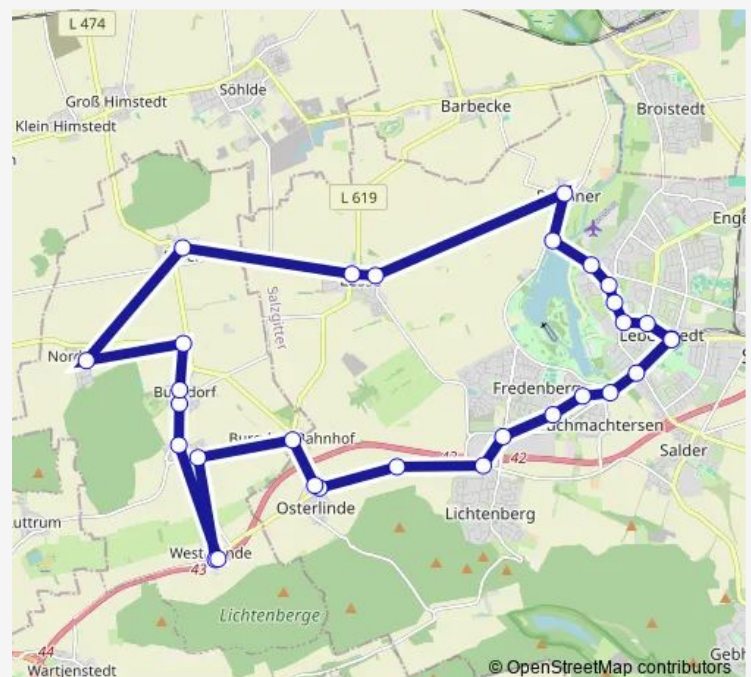

SZ-Lebenstedt, W.-Kunze-Ring

SZ-Lebenstedt, Krankenhaus

SZ-Lebenstedt, Bruchmachersenstr.

SZ-Lebenstedt, Schölkeschule

### Route schedule

Hohenassel, Nord — SZ-Lebenstedt, Schölkeschule

Monday 06:53

Tuesday 06:53

Wednesday 06:53

Thursday 06:53

Friday 06:53

Saturday —

### Route info

Direction: Hohenassel, Nord

Stops: 16

Trip Duration: 0 hour 27 min

## Route info

Direction: SZ-Lebenstedt, Bahnhof

Stops: 30

Trip Duration: 0 hour 50 min

SZ-Lebenstedt, Gesemannstraße

SZ-Lebenstedt, W.-Kunze-Ring

SZ-Lebenstedt, Krankenhaus

SZ-Lebenstedt, Rathaus