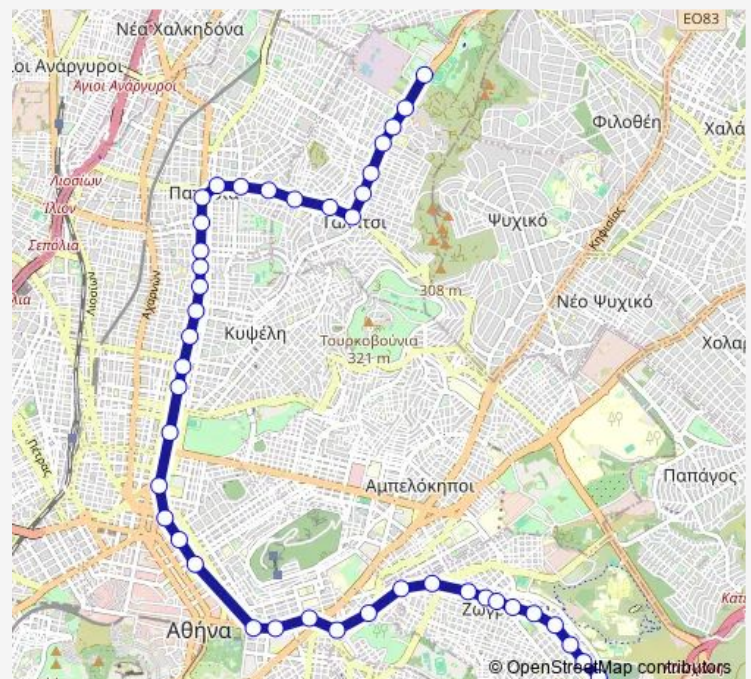

Saturday 05:00-02:00⁺¹

Sunday 05:00-23:30

Route info

Direction: Αφετηρια

Stops: 42

Trip Duration: 1 hour 10 min

ΟΤΕ Πεδιου Αρεωσ

Πολυτεχνειο