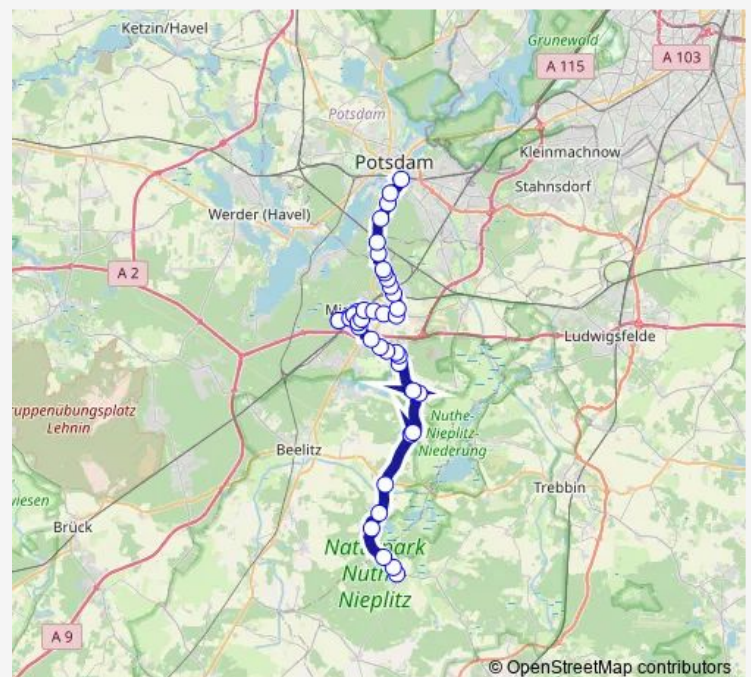

Wildenbruch, Am Berg

Route schedule

S Potsdam Hauptbahnhof — Dobbrikow, Am Anger

Monday 06:12-18:36

Tuesday 06:12-18:36

Wednesday 06:12-18:36

Thursday 06:12-18:36

Friday 06:12-18:36

Saturday —

Sunday —

Route info

Direction: S Potsdam Hauptbahnhof

Stops: 34

Trip Duration: 0 hour 52 min

608

Wildenbruch, Pappelplatz

Wildenbruch, Schule

Wildenbruch, Potsdamer Allee

Fresdorf, Feuerwehr

Fresdorf, Feldstr.

Stücken, Dorf

Stücken, Süd

Zauchwitz, Friedhof

Rieben, Ausbau

Rieben, Dorf

Dobbrikow, Feriencentrum

Dobbrikow, Ortseingang

Dobbrikow, Am Anger

Direction

S Potsdam Hauptbahnhof — Stücken, Dorf

28 stops

[Open route schedule](#)