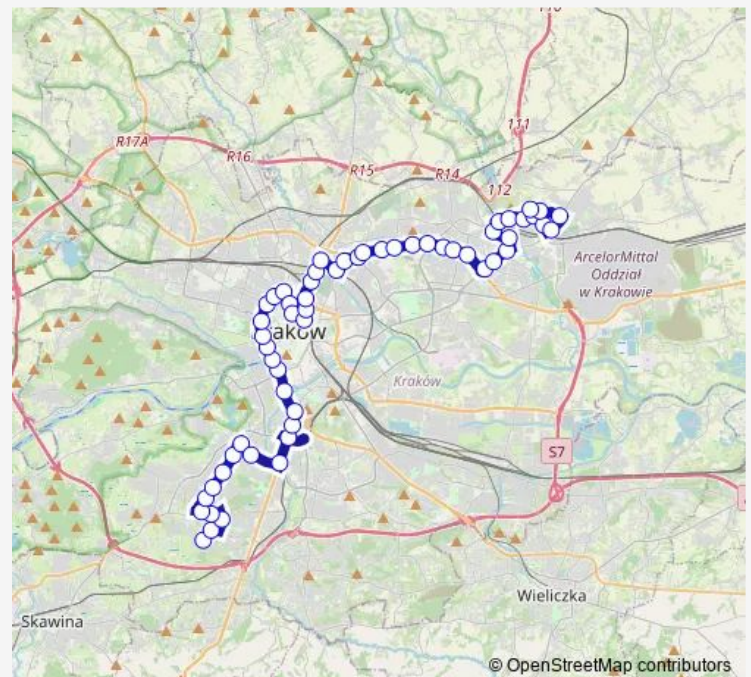

Nad Dłubnią

Cienista

Teatr Ludowy

Rondo Kocmyrzowskie im. Ks. Gorzelanego

DH Wanda

Os. Na Lotnisku

Os. Strusia

Wiślicka

Cogiteon (nż)

Bora-Komorowskiego

Miechowity

Route schedule

Os. Na Stoku — Os. Pod Fortem

Monday	03:15-02:15 ⁺¹
Tuesday	03:15-02:15 ⁺¹
Wednesday	03:15-02:15 ⁺¹
Thursday	03:15-02:15 ⁺¹
Friday	03:15-02:15 ⁺¹
Saturday	03:15-02:15 ⁺¹
Sunday	03:15-02:15 ⁺¹

Route info

Direction: Os. Na Stoku

Stops: 56

Trip Duration: 1 hour 23 min

■ 608

BusMaps

Bosaków

Brogi

Monday	03:18-02:18 ⁺¹
Tuesday	03:18-02:18 ⁺¹
Wednesday	03:18-02:18 ⁺¹
Thursday	03:18-02:18 ⁺¹
Friday	03:18-02:18 ⁺¹
Saturday	03:18-02:18 ⁺¹
Sunday	03:18-02:18 ⁺¹

Route info

Direction: Os. Pod Fortem

Stops: 57