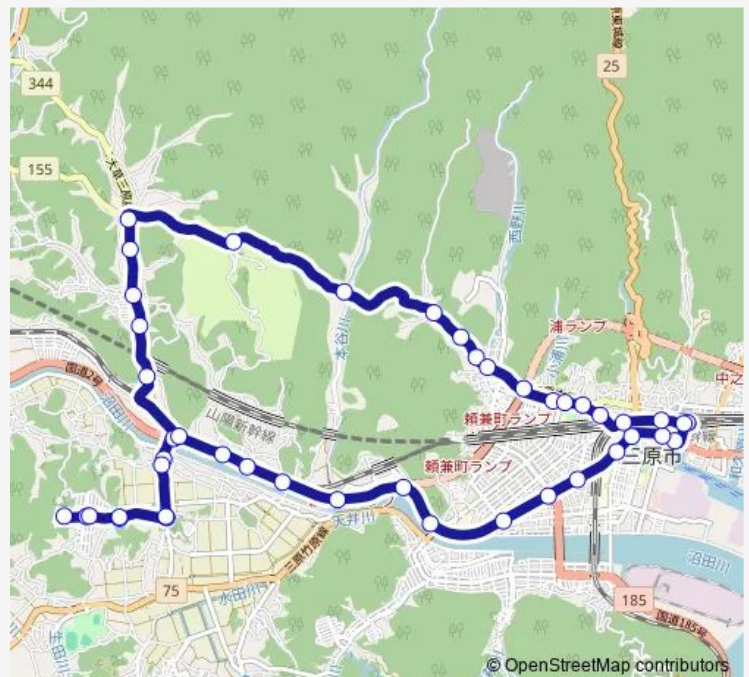

Route schedule

三原駅 — 三原駅

Monday	07:30-18:05
Tuesday	07:30-18:05
Wednesday	07:30-18:05
Thursday	07:30-18:05
Friday	07:30-18:05
Saturday	07:30-18:05
Sunday	07:30-18:05

Route info

Direction: 三原駅

Stops: 44

Trip Duration: 0 hour 54 min

■ 三原 ~ 本郷線 (循環)

BusMaps

沼田東団地入口

本市

長谷橋

菰路

大板

神社下

西野

梅観橋

浄水場前

西小学校入口

宮浦公園入口

三番町

西港町

帝人通

Monday 09:25-15:30

Tuesday 09:25-15:30

Wednesday 09:25-15:30

Thursday 09:25-15:30

Friday 09:25-15:30

Saturday 09:25-15:30

Sunday 09:25-15:30

Route info