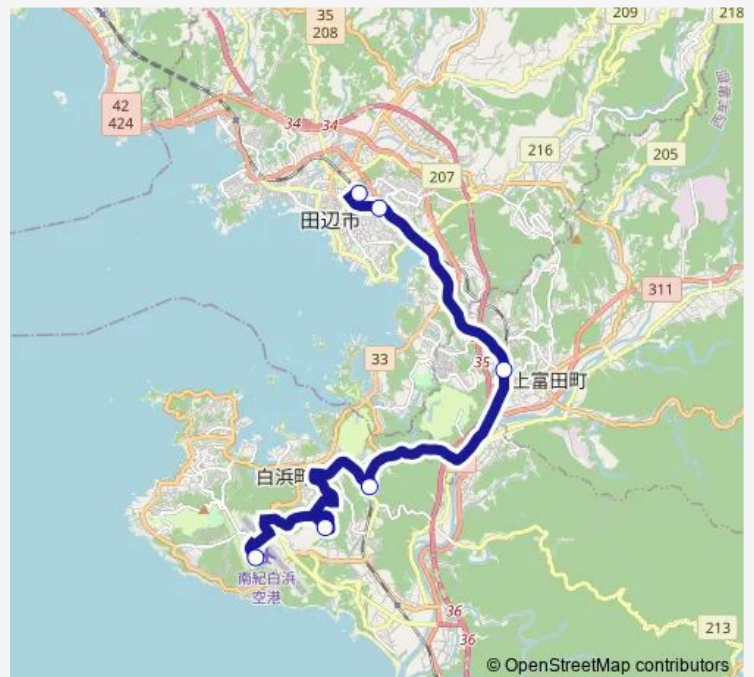

Wednesday —

Thursday 09:15-13:10

Friday 09:15-13:10

Saturday 09:15-13:10

Sunday 09:15-13:10

Route info

Direction: 南紀白浜空港

Stops: 6

Trip Duration: 0 hour 55 min

Direction

南紀白浜空港 — 紀伊田辺駅

6 stops

[Open route schedule](#)

南紀白浜空港

アドベンチャーワールド

白浜駅

Stops: 6

Trip Duration: 0 hour 55 min

Direction

紀伊田辺駅 — 南紀白浜空港

6 stops

[Open route schedule](#)

紀伊田辺駅

田辺市役所前

Wednesday 07:48-16:33

Thursday 07:48-16:33

Friday 07:48-16:33

Saturday 07:48-16:33

Sunday 07:48-16:33

Route info

Direction: 紀伊田辺駅

Stops: 6