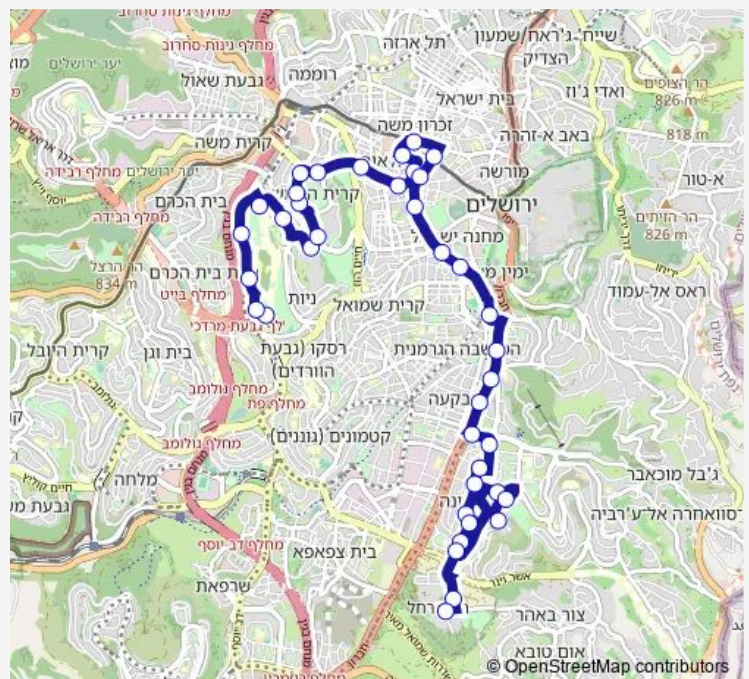

המלך ג'ורג'/בן יהודה

המלך ג'ורג' /קק'ל

קרן היסוד/אחד העם

Route schedule

קמפוס ספרא/מסוף כפר ההייטק — מלון דיפלומט

Monday 12:00-14:00

Tuesday 12:00-14:00

Wednesday 12:00-14:00

Thursday 12:00-14:00

Friday 11:00-15:15

Saturday —

Sunday 12:00-14:00

Route info

Direction: קמפוס ספרא/מסוף כפר ההייטק

Stops: 39

Trip Duration: 0 hour 45 min

7 א — קמפוס ספרא/מסוף כפר ההייטק-ירושלים <-מלון
דיפלומט-ירושלים-2א

BusMaps

קרן היסוד/שלום עליכם

החאן/דוד רמז

המעבדה/דרך חברון

דרך חברון/ חנוך אלבק

דרך חברון/אסתר המלכה

ינובסקי/דרך חברון