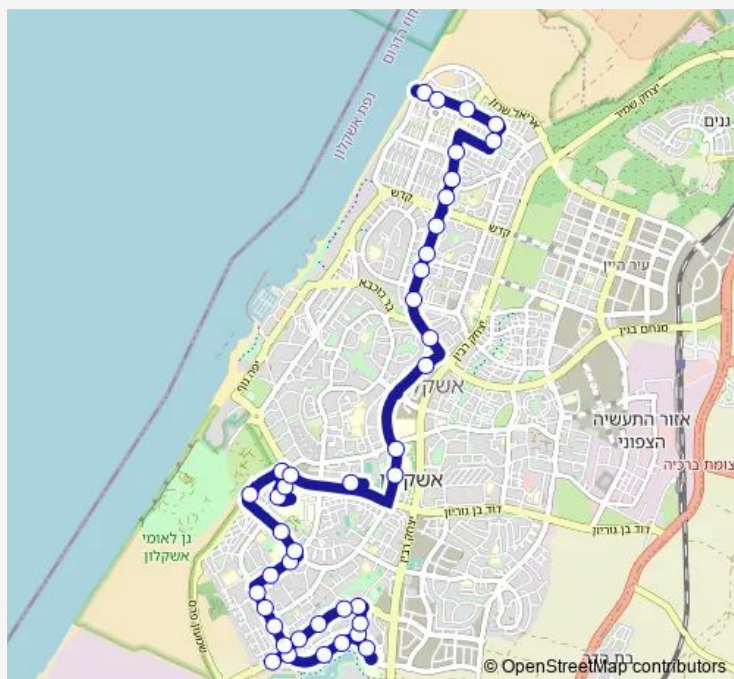

### Route schedule

מסוף חופית/אריה תגר — שד. אליעזר בן יהודה/עולי הגרדום

Monday	07:20-07:40
Tuesday	07:20-07:40
Wednesday	07:20-07:40
Thursday	07:20-07:40
Friday	07:20-07:40
Saturday	—
Sunday	07:20-07:40

### Route info

Direction: מסוף חופית/אריה תגר

Stops: 39

Trip Duration: 0 hour 35 min

7א — שפירא/התקווה-אשקלון->-מסוף חופית/אריה תגר - אשקלון-11

ש'י עגנון/קופת חולים

ש'י עגנון/ההסתדרות

אולפנת צביה/ההסתדרות