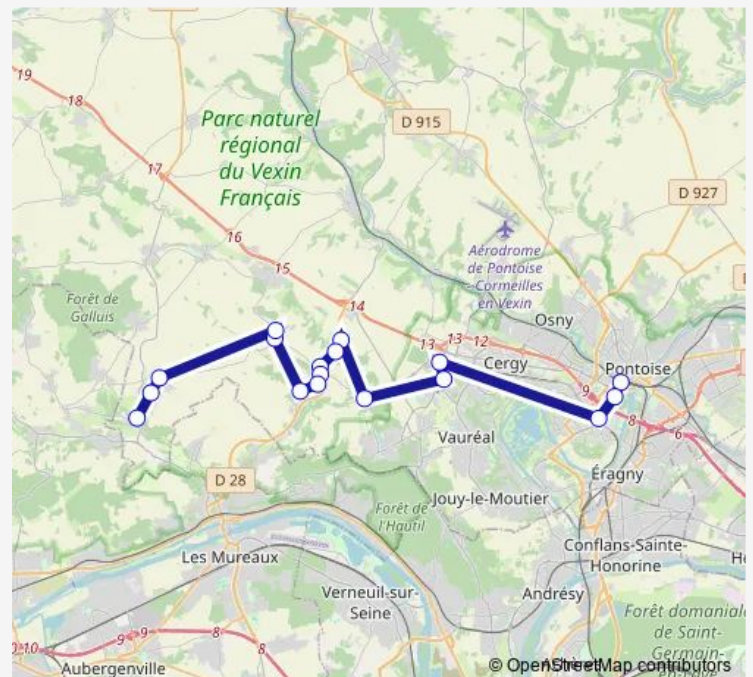

Gare de Cergy-le-Haut

Les Explorateurs

Gare de Cergy Préfecture (G)

Avenue du Premier Dragon

Gare de Pontoise (Canrobert)

Route schedule

Place de la Fontaine — Gare de Pontoise (Canrobert)

Monday 05:47-14:42

Tuesday 05:47-14:42

Wednesday 05:47-08:43

Thursday 05:47-14:42

Friday 06:35-08:40

Saturday 07:26

Sunday —

Route info

Direction: Place de la Fontaine

Stops: 17

Trip Duration: 0 hour 58 min

Direction

Gare de Pontoise (Canrobert) — Place de la Fontaine

17 stops

[Open route schedule](#)

Gare de Pontoise (Canrobert)

Avenue du Premier Dragon

Préfecture

Les Explorateurs

Gare de Cergy-le-Haut

Saillancourt

Croix Noël

Grand Mesnil

Vaux Persan

Place