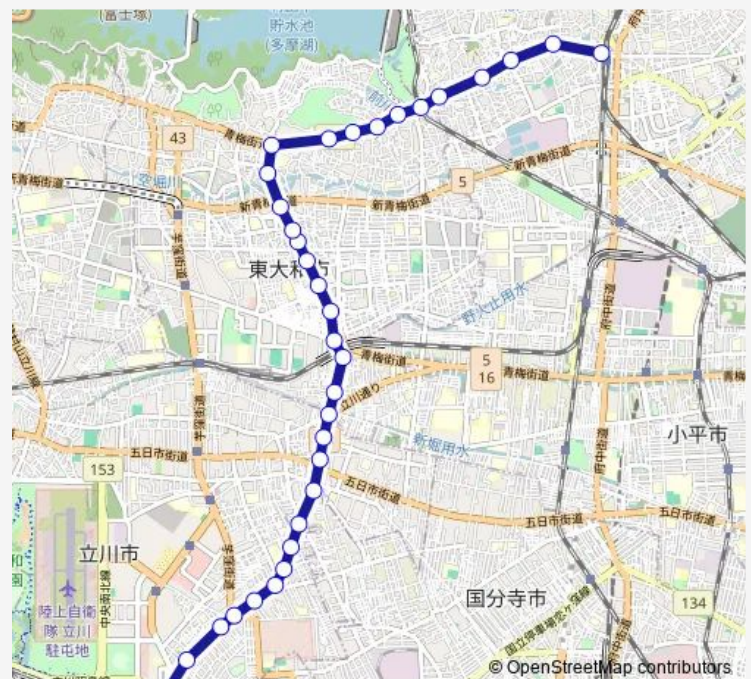

### Direction

立川駅北口 — 東村山駅西口

34 stops

[Open route schedule](#)

- 立川駅北口
- 高松町三丁目
- 高松町二丁目
- 西武バス立川営業所
- 栄町三丁目
- 栄町二丁目
- 昭和第一学園
- 東栄会
- 榎戸弁天
- 幸町三丁目 (立川市)
- 砂川九番
- スマイルタウン前
- 小川橋
- 中島町
- 都立薬用植物園前
- 東大和市駅
- 南街通り
- 南街入口
- 東大和病院
- 中央二丁目
- 東大和市役所入口

### Route schedule

立川駅北口 — 東村山駅西口

Monday	05:35-22:39
Tuesday	05:35-22:39
Wednesday	05:35-22:39
Thursday	05:35-22:39
Friday	05:35-22:39
Saturday	06:07-22:38
Sunday	06:20-22:29

### Route info

Direction: 立川駅北口

Stops: 34

Trip Duration: 0 hour 56 min

庚申塚 ( 東大和市 )

東大和一小南

奈良橋

塩釜神社前

## Route info

Direction: 東村山駅西口

Stops: 34

Trip Duration: 0 hour 39 min

榎戸弁天

東栄会

昭和第一学園

栄町二丁目