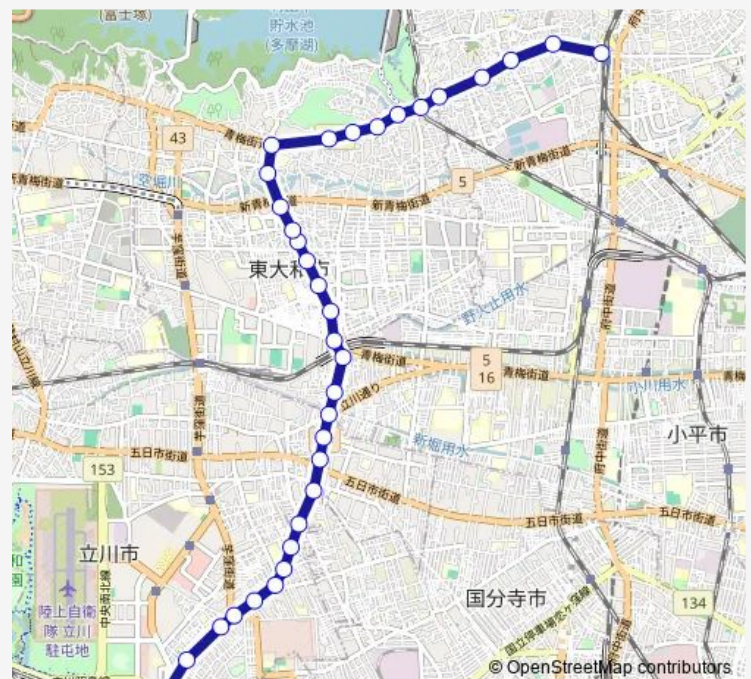

Direction

立川駅北口 — 東村山駅西口

34 stops

[Open route schedule](#)

- 立川駅北口
- 高松町三丁目
- 高松町二丁目
- 西武バス立川営業所
- 栄町三丁目
- 栄町二丁目
- 昭和第一学園
- 東栄会
- 榎戸弁天
- 幸町三丁目 (立川市)
- 砂川九番
- スマイルタウン前
- 小川橋
- 中島町
- 都立薬用植物園前
- 東大和市駅
- 南街通り
- 南街入口
- 東大和病院
- 中央二丁目
- 東大和市役所入口

Route schedule

立川駅北口 — 東村山駅西口

Monday	05:35-22:39
Tuesday	05:35-22:39
Wednesday	05:35-22:39
Thursday	05:35-22:39
Friday	05:35-22:39
Saturday	06:07-22:38
Sunday	06:20-22:29

Route info

Direction: 立川駅北口

Stops: 34

Trip Duration: 0 hour 49 min

庚申塚 (東大和市)

東大和一小南

奈良橋

塩釜神社前

高木二丁目

狭山三丁目

貯水池入口

Thursday 06:01-22:40

Friday 06:01-22:40

Saturday 06:15-20:58

Sunday 06:27-21:42

Route info

Direction: 東村山駅西口

Stops: 34

Trip Duration: 0 hour 53 min