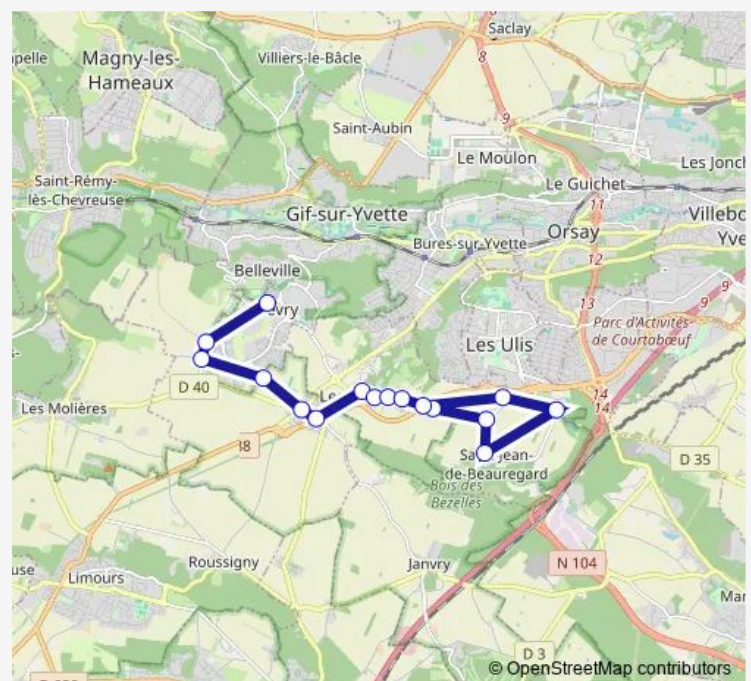

Mauregard

La Feuillarde

Mairie

Rond-Point des Écoles

Petit Bertin

Cimetière

Fauvettes

Rochers

Friday

15:55-17:05

Saturday

—

Sunday

—

Route info

Direction: Marché Goussons

Stops: 16

Trip Duration: 0 hour 27 min

Direction

Hameau de Grivery — Marché Goussons

15 stops

[Open route schedule](#)

Hameau de Grivery

Rue des Noyers

Rue du Château de St-Jean

Hameau de la Gatine

Villeziers la Mare

Rochers

Fauvettes

Cimetière

Petit Bertin

Rond-Point des Écoles