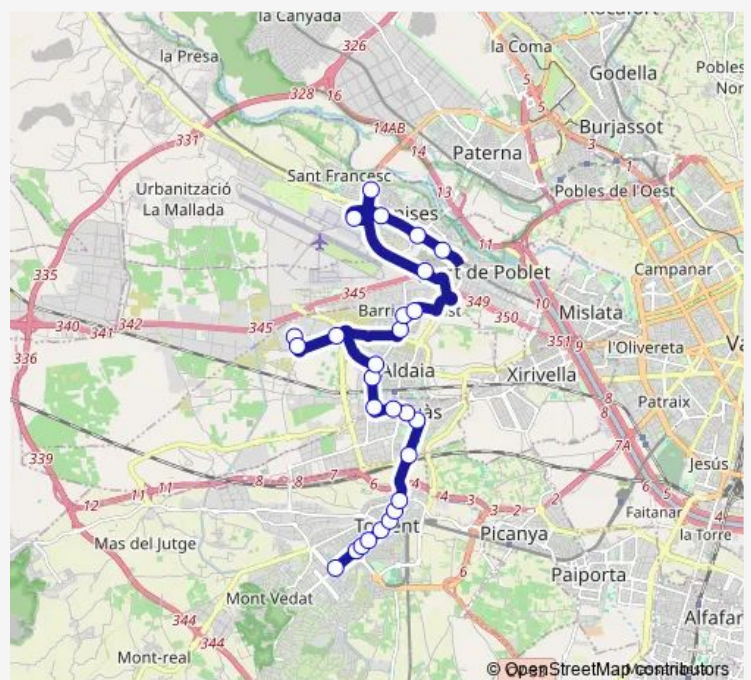

Saturday 07:00-22:15

Sunday —

Route info

Direction: Av. Villalba de Lugo – Ambulatori [Quart de Poblet]

Stops: 26

Trip Duration: 0 hour 45 min

■ L106A — Torrent – Alaquàs – Aldaia – CC Bonaire – Barrio del Cristo – Aeroport – Manises – Quart de Poblet

C/ Doctor Gómez Ferrer, 21 [Torrent]

Av. al Vedat – Parque Moralets [Torrent]

Av. al Vedat, 60 [Torrent]

Al Vedat, 74 - Fuente de las Ranas [Torrent]

Av. al Vedat, 102 [Torrent]

Av. al Vedat, 128 – Plaza América [Torrent]

Av. al Vedat, 147 – C/ Marquesat [Torrent]

Direction

Av. al Vedat, 147 – C/ Marquesat [Torrent] — Av. Generalitat Valenciana - Hospital de Manises [Manises]

27 stops

[Open route schedule](#)

Av. al Vedat, 147 – C/ Marquesat [Torrent]

Direction: Av. al Vedat, 147 – C/ Marquesat [Torrent]

Stops: 27

Trip Duration: 1 hour 0 min

C/ Camp de l Olivereta, 13 [Manises]

Av. de Rosas, 29 - Estación Rosas [Manises]

Av. Generalitat Valenciana, 22 - Estación Manises [Manises]