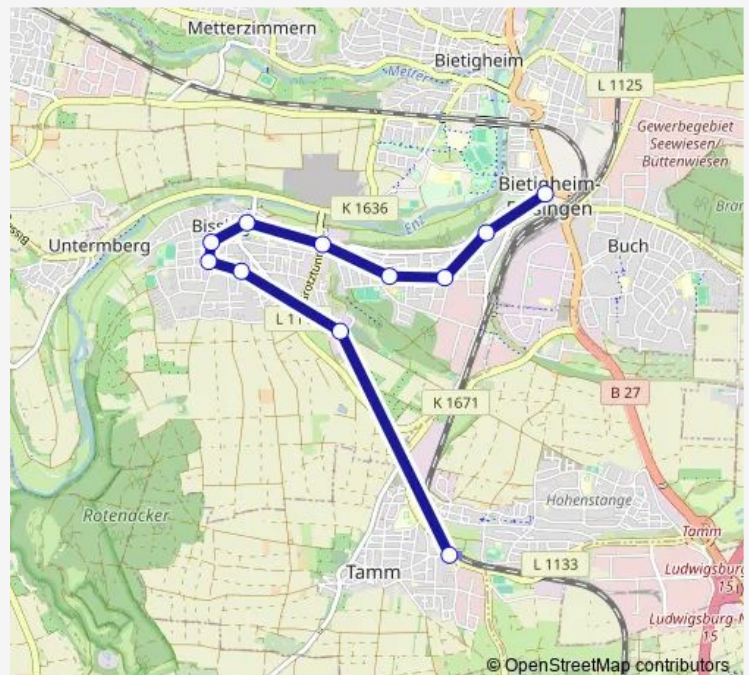

Bietigheim — Tamm

| | |
|-----------|-------|
| Monday | — |
| Tuesday | 09:01 |
| Wednesday | — |
| Thursday | 09:01 |
| Friday | — |
| Saturday | — |
| Sunday | — |

Route info

Direction: Bietigheim

Stops: 11

Trip Duration: 0 hour 19 min

Direction

Bietigheim Kronenzentrum — Hoheneck Heilbad

9 stops

[Open route schedule](#)

Bietigheim Kronenzentrum

Bietigheim Bolzstraße

Bietigheim Dlw

Bietigheim

Bissingen Waldschule

Bissingen Rathaus

Bissingen Ludwigsburger Str.

Tamm

Hoheneck Heilbad

Route schedule

Bietigheim Kronenzentrum — Hoheneck Heilbad

Trip Duration: 0 hour 46 min

Direction

Tamm — Bietigheim

11 stops

[Open route schedule](#)

Tamm

Bissingen Neuer Friedhof

Bissingen Zahnklinik