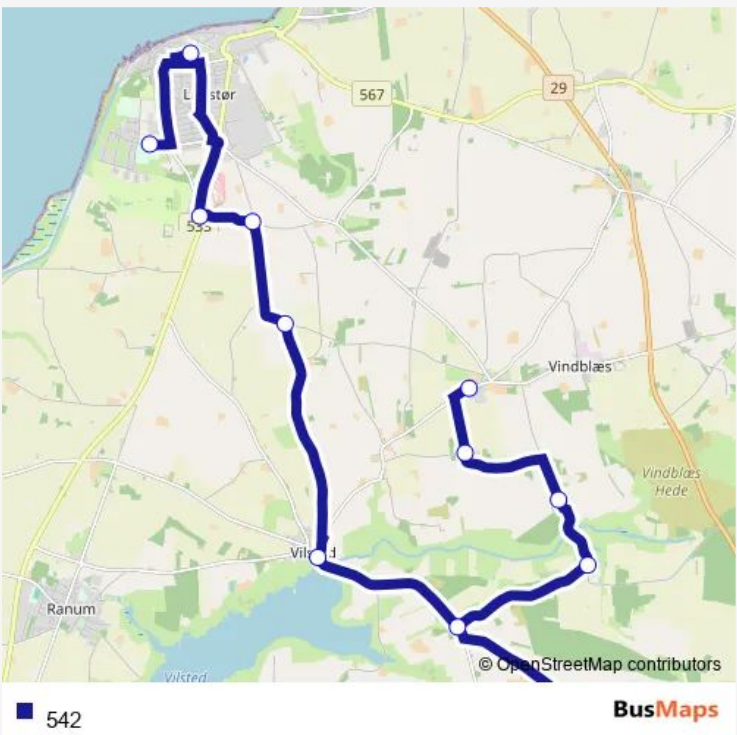

Demand and Response Bus Service 542

[Go to website](#)

**Direction**  
 Toppedalskolen Vindblæs (Vesthimm. Komm.) —  
 Toppedalskolen Vindblæs (Vesthimm. Komm.)

9 stops

[Open route schedule](#)

- Toppedalskolen Vindblæs (Vesthimm. Komm.)
- Mølgårdsvej (Vesthimmerlands Kommune)
- Årup (Årupvej / Vesthimm. Komm.)
- Hornbæk (Årupvej / Vesthimm. Komm.)
- Gatten Møllevej (Vesthimm. Komm.)
- Haldrup (Hobrovej / Vesthimm. Komm.)
- Vilsted Kirke (Hobrovej / Vilsted)
- Holkasmindevej (Højgårdsvej / Vesthimm. Komm.)
- Toppedalskolen Vindblæs (Vesthimm. Komm.)

Route schedule

Toppedalskolen Vindblæs (Vesthimm. Komm.) —  
 Toppedalskolen Vindblæs (Vesthimm. Komm.)

Monday	—
Tuesday	—
Wednesday	13:05
Thursday	13:05
Friday	13:05
Saturday	—
Sunday	—

Route info

Direction: Toppedalskolen Vindblæs (Vesthimm. Komm.)

Stops: 9

Trip Duration: 0 hour 30 min

## Direction

Toppedalskolen Vindblæs (Vesthimm. Komm.) —  
Toppedalskolen Vindblæs (Vesthimm. Komm.)

17 stops

[Open route schedule](#)

Toppedalskolen Vindblæs (Vesthimm. Komm.)

Holkasmindevej (Højgårdsvej / Vesthimm. Komm.)