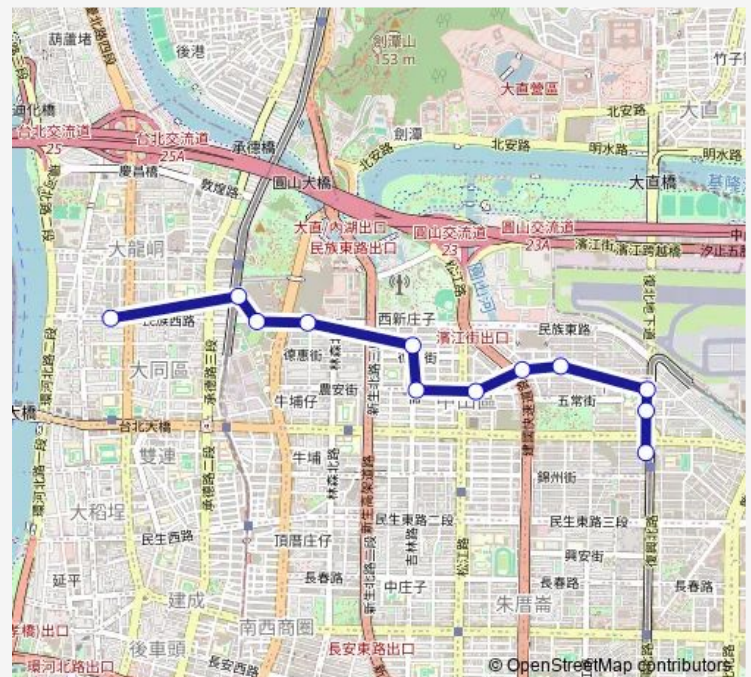

花博公園

大同大學

吉林路底

農安街吉林路口

中山區公所

臺北漁市

濱江商圈

復興北村

五常街口

捷運中山國中站

Route schedule

民族西路 — 捷運中山國中站

Monday 08:00-18:00

Tuesday 08:00-18:00

Wednesday 08:00-18:00

Thursday 08:00-18:00

Friday 08:00-18:00

Saturday —

Sunday —

Route info

Direction: 民族西路

Stops: 12

Trip Duration: 0 hour 18 min

542 — 捷運圓山站-捷運中山國中站