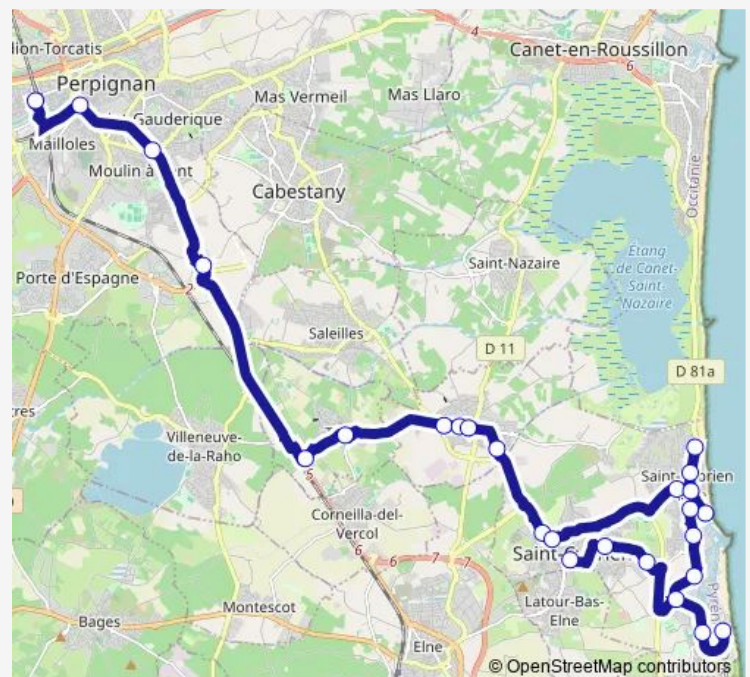

Saint-Cyprien - Résidence Floride

Saint-Cyprien - Ecole Noguères

Saint-Cyprien - RP Aigual-Bd Maillol

Saint-Cyprien - Roland Dorgeles

Saint-Cyprien - Massane

Alénia - Lot la Llosa

Alénia - Rond Point du Golf

Tuesday 06:50-17:25

Wednesday 06:50-17:25

Thursday 06:50-17:25

Friday 06:50-17:25

Saturday 06:40-17:25

Sunday —

Route info

Direction: Saint-Cyprien - Place des Evadés

Stops: 26

Trip Duration: 1 hour 10 min

542 — Saint Cyprien - Perpignan

Théza - Mobiclub

Perpignan - Sankeo Mas Balande

Perpignan - Sankeo Broadway

Perpignan - Sankeo Mercader

Perpignan - Gare Routière Bd St Assisclé

Direction

Perpignan - Gare Routière Bd St Assiscle — Saint-Cyprien - Place des Evadés

26 stops

[Open route schedule](#)

Perpignan - Gare Routière Bd St Assiscle

Perpignan - Sankeo Mercader

Perpignan - Sankeo Broadway