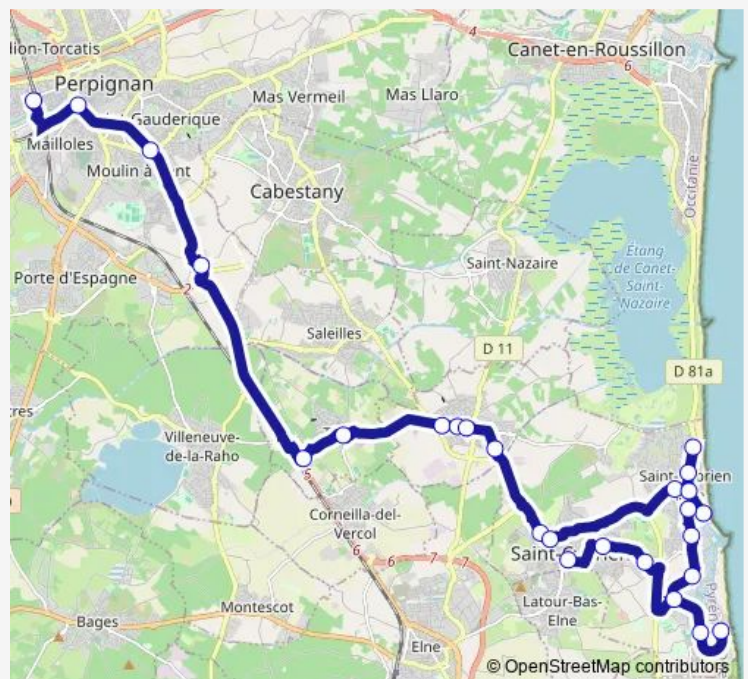

Alénia - Ecole

Alénia - Parc Ecoiffier

Alénia - Jean Moulin

Alénia - Rue des Compagnons

THÉZA - Place Verdun

Route schedule

SAINT-CYPRIEN - Place des Evadés — Perpignan - Gare Routière Bd St Assisclé

Monday 06:35-17:25

Tuesday 06:35-17:25

Wednesday 06:35-17:25

Thursday 06:35-17:25

Friday 06:35-17:25

Saturday 06:40-17:25

Sunday —

Route info

Direction: SAINT-CYPRIEN - Place des Evadés

Stops: 26

Trip Duration: 1 hour 10 min

542 — Saint Cyprien - Perpignan

THÉZA - Mobiclub

Perpignan - Sankeo Mas Balande

Perpignan - Sankeo Broadway

Perpignan - Sankeo Mercader

Perpignan - Gare Routière Bd St Assisclé

Direction

Perpignan - Gare Routière Bd St Assisclé — SAINT-CY-
PRIEN - Place des Evadés

26 stops

[Open route schedule](#)

Perpignan - Gare Routière Bd St Assisclé

Perpignan - Sankeo Mercader

Perpignan - Sankeo Broadway