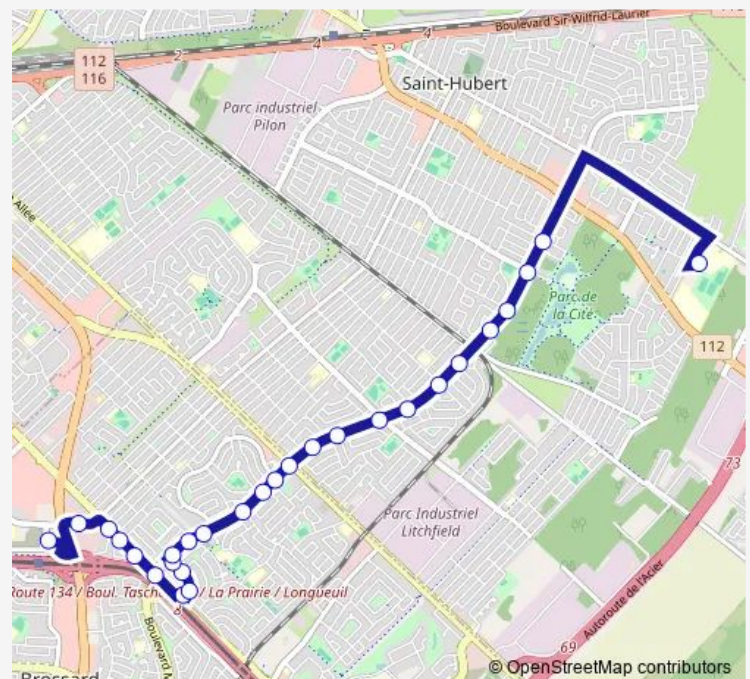

boul. Lapinière et Beaulac

boul. Lapinière et av. Barry

boul. Lapinière et de Bourgogne

boul. Lapinière et Viaduc Milan

Bergerac et av. Broadway

av. Broadway et Bergerac

av. Broadway et Belvédère

av. Broadway et boul. Milan

Thursday 08:59

Friday 08:59

Saturday —

Sunday —

Route info

Direction: Terminus Panama

Stops: 28

Trip Duration: 0 hour 21 min

542 — École Heritage Regional High School

boul. Gaétan-Boucher et av. Grenier

boul. Gaétan-Boucher et av. Brabant

boul. Gaétan-Boucher et av. Sidney

boul. Gaétan-Boucher et civique 3781

boul. Gaétan-Boucher et boul. Davis

boul. Gaétan-Boucher et Gabrielle-Roy

Heritage Regional High School

Direction

Heritage Regional High School — Terminus Panama

24 stops

[Open route schedule](#)

Heritage Regional High School

boul. Gaétan-Boucher et Avon