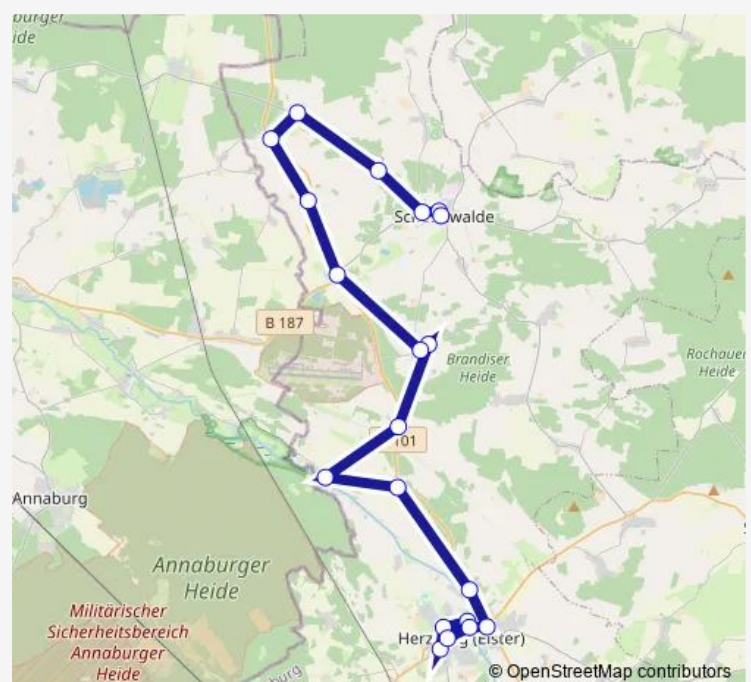

Ahlsdorf, Kirche

Ahlsdorf, Kita

Schönewalde (EE), Str. der Jugend

Schönewalde (EE), Schule

Schönewalde (EE), Markt

Route schedule

Herzberg (Elster), Busbahnhof — Schönewalde (EE), Markt

Monday 06:28

Tuesday 06:28

Wednesday 06:28

Thursday 06:28

Friday 06:28

Saturday —

Sunday —

Route info

Direction: Herzberg (Elster), Busbahnhof

Stops: 17

Trip Duration: 0 hour 51 min

Direction

Herzberg (Elster), Grund-/Oberschule — Schönewalde (EE), Markt

20 stops

[Open route schedule](#)

Herzberg (Elster), Grund-/Oberschule

Herzberg (Elster), Elsterlandgrundschule

Herzberg (Elster), Busbahnhof

Herzberg (Elster), Lugstr.

Herzberg (Elster), Nordpromenade

Herzberg (Elster), Elsterbrücke

Herzberg (Elster), Berliner Str.

Borken (Ee)

Arnsnesta

Bernsdorf (Ee)