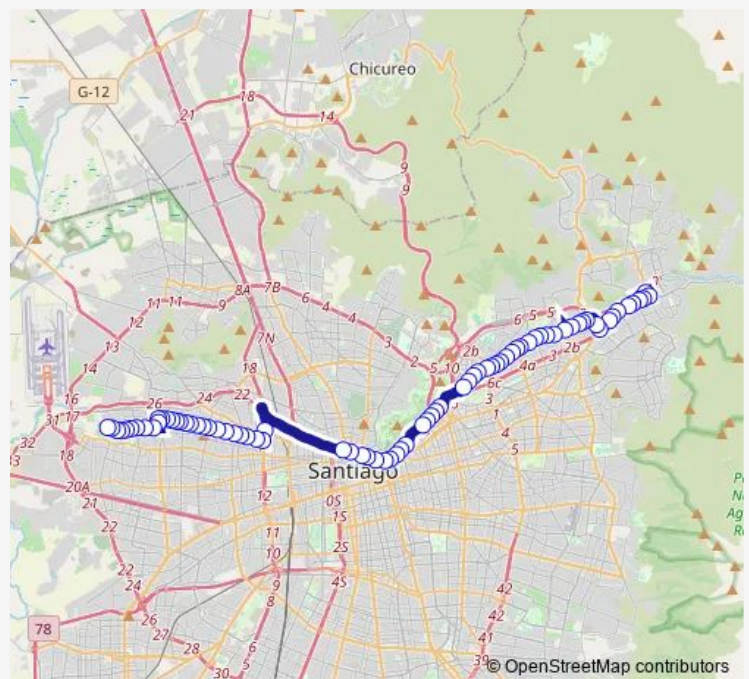

Bus 542 Cerro Navia - Cantagallo

[Go to website](#)

Direction

Pc1133-La Cabaña / esq. Escrivá de Balaguer —
Pj1988-Rodoviario / esq. Mar de Chile

77 stops

[Open route schedule](#)

- Pc1133-La Cabaña / esq. Escrivá de Balaguer
- Pc1123-Avenida La Dehesa / esq. Av. Las Condes
- Pc1117-Avenida Las Condes / esq. Eliodoro Guerra
- Pc616-Avenida Las Condes / esq. Sn. Fco. de Asís
- Pc291-Parada 4 / Cantagallo
- Pc292-Parada / Mayflower - Dunalastair
- Pc240-Avenida Las Condes / esq. Pamplona
- Pc241-Parada / Universidad del Pacífico
- Pc242-Parada / Homecenter Las Condes
- Pc1135-Parada 2 / Nudo Estoril
- Pc245-Avenida Tabancura / esq. Las Hualtatas
- Pc246-Avenida Vitacura / esq. El Manantial
- Pc247-Avenida Vitacura / esq. La Aurora
- Pc248-Avenida Vitacura / esq. La Llavería
- Pc249-Avenida Vitacura / esq. Virgo
- Pc250-Avenida Vitacura / esq. Av. P. Hurtado-Norte
- Pc251-Avenida Vitacura / esq. Lo Gallo
- Pc252-Avenida Vitacura / esq. Partenon
- Pc253-Avenida Vitacura / esq. Carmen Fariña
- Pc254-Avenida Vitacura / esq. Miguel Comas
- Pc1082-Parada 2 / Los Cobres de Vitacura

Route schedule

Pc1133-La Cabaña / esq. Escrivá de Balaguer —
Pj1988-Rodoviario / esq. Mar de Chile

Monday	00:00
Tuesday	00:00
Wednesday	00:00
Thursday	00:00
Friday	00:00
Saturday	00:00
Sunday	00:00

Route info

Direction: Pc1133-La Cabaña / esq. Escrivá de Balaguer

Stops: 77

Trip Duration: 1 hour 12 min

542 — Cerro Navia - Cantagallo

Pc256-Parada / Rotonda Irene Frei

Pc257-Parada 2 / Clínica Alemana

Pc258-Parada / Est. Manquehue