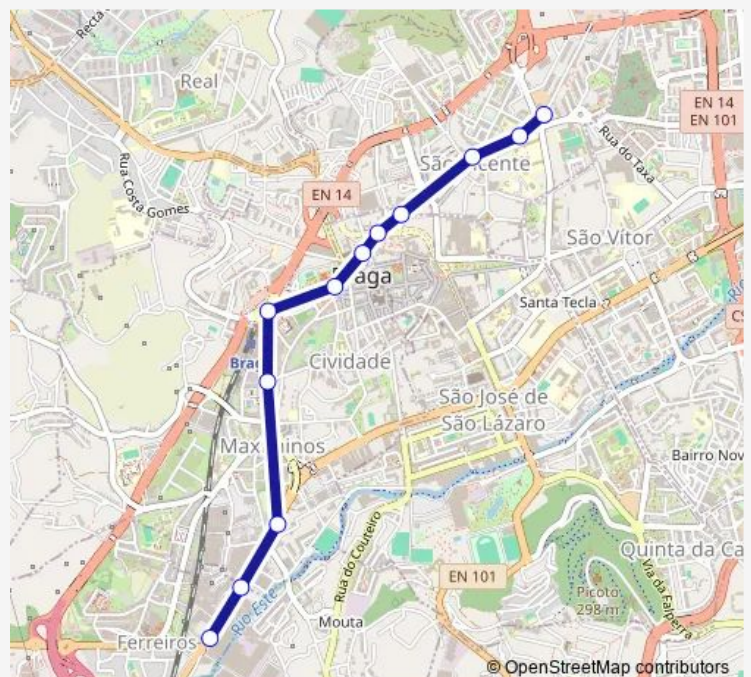

Cidade Porto I

Caires

Rotunda Estação Iii

Biscainhos

Cons Torres Almeida I

Conde Agrolongo Ii

Carmo

Cons Januário (Igreja)

Friday 14:43-16:40

Saturday —

Sunday —

Route info

Direction: Bosch/Delphi (Baia Fábrica)

Stops: 12

Trip Duration: 0 hour 17 min

■ 542 — Bosch/Delphi - Conde Agrolongo - Carmo