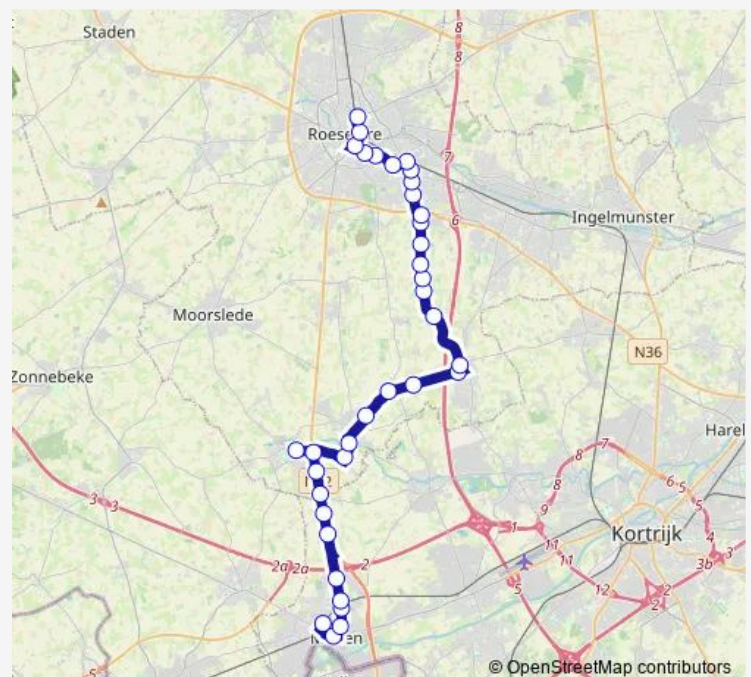

Rollegem-Kapelle Rennevoortstraat

Rollegem-Kapelle Kerk

Ledegem Boonhoek

Route schedule

Roeselare Station perron 7 — Menen Station perron 5

Monday 16:30-17:30

Tuesday 16:30-17:30

Wednesday 12:20

Thursday 16:30-17:30

Friday 16:30-17:30

Saturday —

Sunday —

Route info

Direction: Roeselare Station perron 7

Stops: 32

Trip Duration: 0 hour 46 min

Menen Voskenstraat

Menen Moorselestraat

Menen Wahisstraat

Menen Station perron 5

Direction

Roeselare Station perron 7 — Menen Markt

35 stops

[Open route schedule](#)