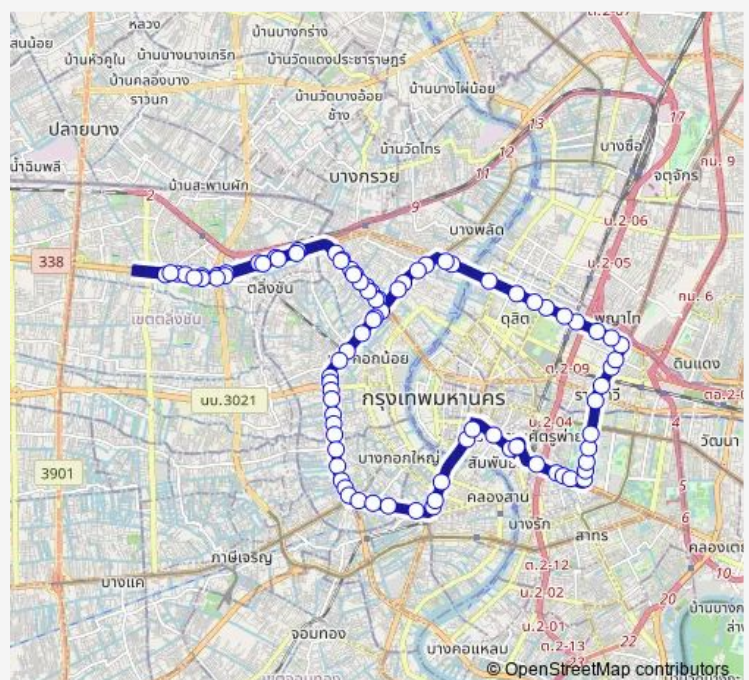

### Route schedule

อุโมงค์สาย 542 (ตลิ่งชัน); Bus Depot Line 542 (Talingchan)  
— ไปรษณีย์ ตลิ่งชัน; Post Office Talingchan

Monday	00:00
Tuesday	00:00
Wednesday	00:00
Thursday	00:00
Friday	00:00
Saturday	00:00
Sunday	00:00

### Route info

Direction: อุโมงค์สาย 542 (ตลิ่งชัน); Bus Depot Line 542 (Talingchan)

Stops: 87

Trip Duration: 2 hour 56 min

542 — ตลิ่งชัน - วงเวียนใหญ่-อนุสาวรีย์ชัยฯ; Talingchan - Wongwianyai-Victory M.