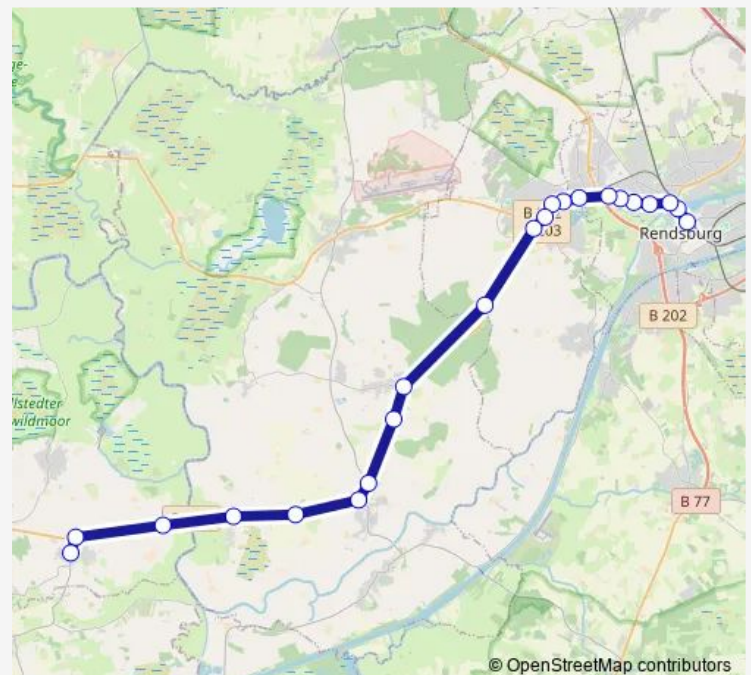

Rendsburg Gardinger Straße

Rendsburg Husumer Straße

Rendsburg Hagebaumarkt

Rendsburg Seemühlen

Fockbek De Aalversuper

Fockbek Poststraße

Fockbek Dorfplatz

Fockbek Elsdorfer Straße

Saturday —

Sunday —

Route info

Direction: Rendsburg Bahnhofstraße/Zob

Stops: 22

Trip Duration: 0 hour 35 min

© OpenStreetMap contributors

Direction

Rendsburg Bahnhofstraße/Zob — Elsdorf-Westermühlen Dorfstraße

15 stops

[Open route schedule](#)

Rendsburg Bahnhofstraße/Zob

Rendsburg Schlossplatz

Rendsburg Thormannplatz

Rendsburg Grüner Kranz

Rendsburg Gardinger Straße

Rendsburg Husumer Straße

Rendsburg Hagebaumarkt

Rendsburg Seemühlen

Fockbek De Aalversuper

Fockbek Poststraße

Fockbek Dorfplatz

Fockbek Elsdorfer Straße

Nübbel Lurup/B203