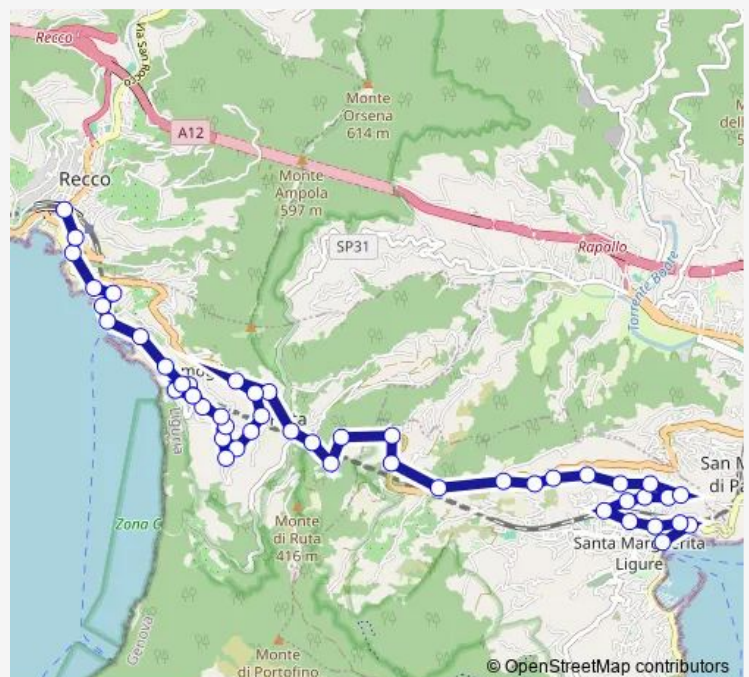

Istituto nautico

Angolo via Bozzo scalinata per la stazione Fs

Via Mazzini angolo via Bettolo

Via Mazzini civ. 23 - Camogli

Boschetto - Camogli

Via Mazzini civ. 28 - Camogli

Via Mazzini Salita Prione - Camogli

Piscina - Camogli

Via Figari civ. 101

Villa Rovetta

Bivio via Saccomanno

Route schedule

Via Fiume Sotto Ponte F.S. — Via Andrea Doria - P.zza Vitt. Veneto

Monday	06:00-20:00
Tuesday	06:00-20:00
Wednesday	06:00-20:00
Thursday	06:00-20:00
Friday	06:00-20:00
Saturday	06:00-20:00
Sunday	06:00-20:00

Route info

Direction: Via Fiume Sotto Ponte F.S.

Stops: 45

Trip Duration: 0 hour 40 min

773

BusMaps

Via Figari civ. 100

Bivio via Aurelia

Friday 05:07-20:07

Saturday 05:07-20:07

Sunday 05:07-20:07

Route info

Direction: Via Andrea Doria - P.zza Vitt. Veneto

Stops: 49

Trip Duration: 0 hour 42 min

Bivio Camogli