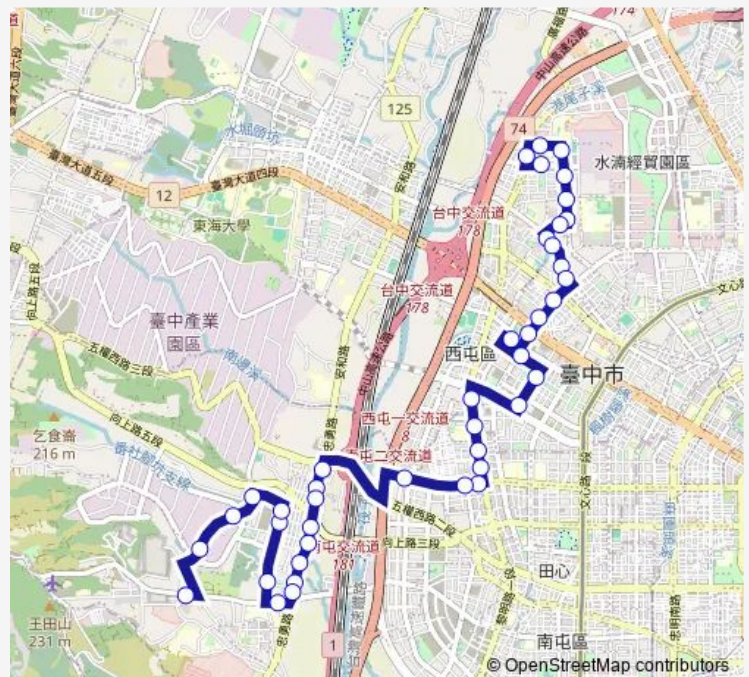

### Route schedule

Tc\_文修停車場 — Tc\_仁友停車場

Monday 05:50-23:00

Tuesday 05:50-23:00

Wednesday 05:50-23:00

Thursday 05:50-23:00

Friday 05:50-23:00

Saturday 05:50-23:00

Sunday 05:50-23:00

### Route info

Direction: Tc\_文修停車場

Stops: 42

Trip Duration: 0 hour 46 min

358 — 358\_仁友停車場\_文修停車場

Tc\_黎明新村(黎明路)

Tc\_黎明大業路口

Tc\_公益黎明路口