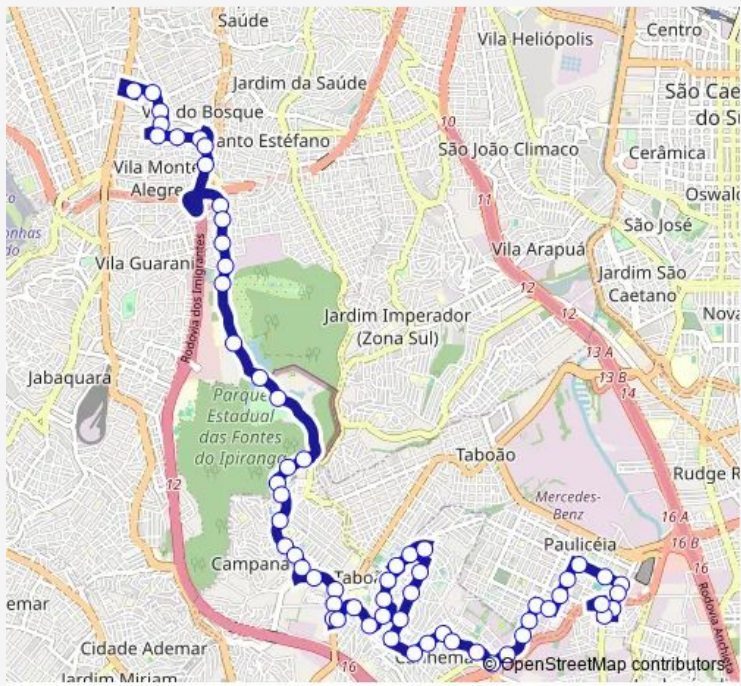

Bus 358 Diadema (Vila SAO Jose) - SAO Paulo (Saude)

[Go to website](#)

Direction
 Rua Fiacao da Saude 330 - Ponto Final da Linha 446 - Vila da Saude Sao Paulo - SP 04144-020 Brasil — Avenida Fagundes de Oliveira (Praca Miosotis)
 62 stops
[Open route schedule](#)

- Rua Fiacao da Saude 330 - Ponto Final da Linha 446 - Vila da Saude Sao Paulo - SP 04144-020 Brasil
- Rua Pereira Estefano 364
- R. Carneiro da Cunha 856 - Vila da Saude Sao Paulo - SP 04144-001 Brasil
- Rua Carneiro da Cunha 926
- R. Ibituruna 544 - Parque Imperial Sao Paulo - SP 04302-052 Brasil
- Rua Ibituruna 756
- Rua Ibituruna 1026
- Av. Miguel Estefno 1266 - Sao Judas Sao Paulo - SP 04123 Brasil
- Avenida Professor Abraao de Moraes 1446
- Av. Miguel Estefno 1990 - Vila Agua Funda Sao Paulo - SP 04312-111 Brasil
- Av. Miguel Estefno 2160 - Vila da Saude Sao Paulo - SP 04301-012 Brasil
- Av. Miguel Estefno 2512 - Yoshio Takata - Vila Agua Funda Sao Paulo - SP 04301-012 Brasil
- Av. Miguel Estefno 2710 - Vila da Saude Sao Paulo - SP 04315-050 Brasil
- Av. Miguel Estefno 2836 - Parque do Estado Sao Paulo - SP 04315 Brasil
- Av. Miguel Estefno 3496 - Instituto de Botanica - Parque do Estado Sao Paulo - SP Brasil
- Avenida Miguel Estefno 4200

Route schedule
 Rua Fiacao da Saude 330 - Ponto Final da Linha 446 - Vila da Saude Sao Paulo - SP 04144-020 Brasil — Avenida Fagundes de Oliveira (Praca Miosotis)

Monday	00:00-23:10
Tuesday	00:00-23:10
Wednesday	00:00-23:10
Thursday	00:00-23:10
Friday	00:00-23:10
Saturday	00:10-23:25
Sunday	00:10-23:05

Route info
 Direction: Rua Fiacao da Saude 330 - Ponto Final da Linha 446 - Vila da Saude Sao Paulo - SP 04144-020 Brasil
 Stops: 62
 Trip Duration: -23 hour -10 min

358 — Diadema (Vila SAO Jose) - SAO Paulo (Saude) **BusMaps**