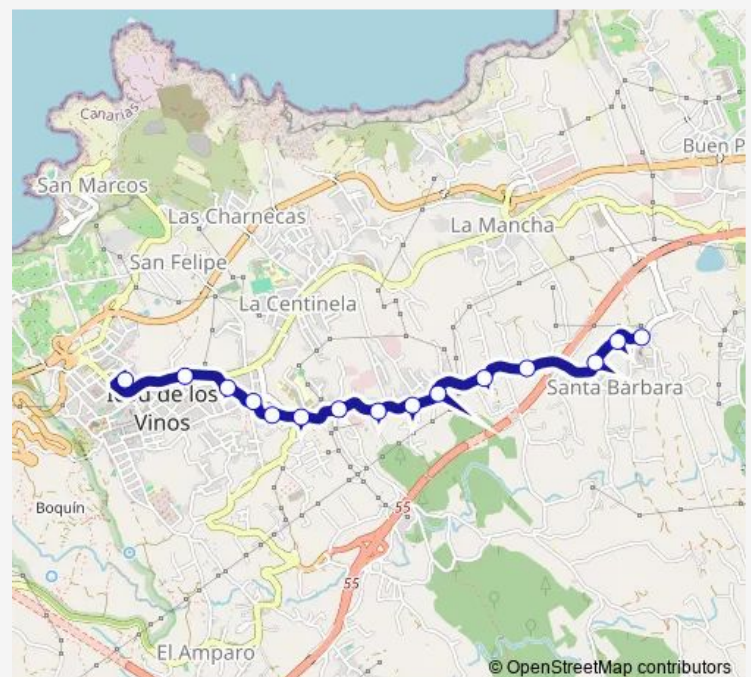

EL Ceoro

Lomo DE LA Cruz

Santa Barbara (T)

**Route schedule**

Estación Icod (T) — Santa Barbara (T)

Monday 06:45-20:00

Tuesday 06:45-20:00

Wednesday 06:45-20:00

Thursday 06:45-20:00

Friday 06:45-20:00

Saturday 06:45-20:00

Sunday 06:45-20:00

**Route info**

Direction: Estación Icod (T)

Stops: 15

Trip Duration: 0 hour 10 min

## Direction

EL Ceoro — IES Lucas Martín

9 stops

[Open route schedule](#)

EL Ceoro

EL Moleiro

Penichet

LA Tablada

## Route info

Direction: EL Ceoro

Stops: 9

Trip Duration: 0 hour 9 min